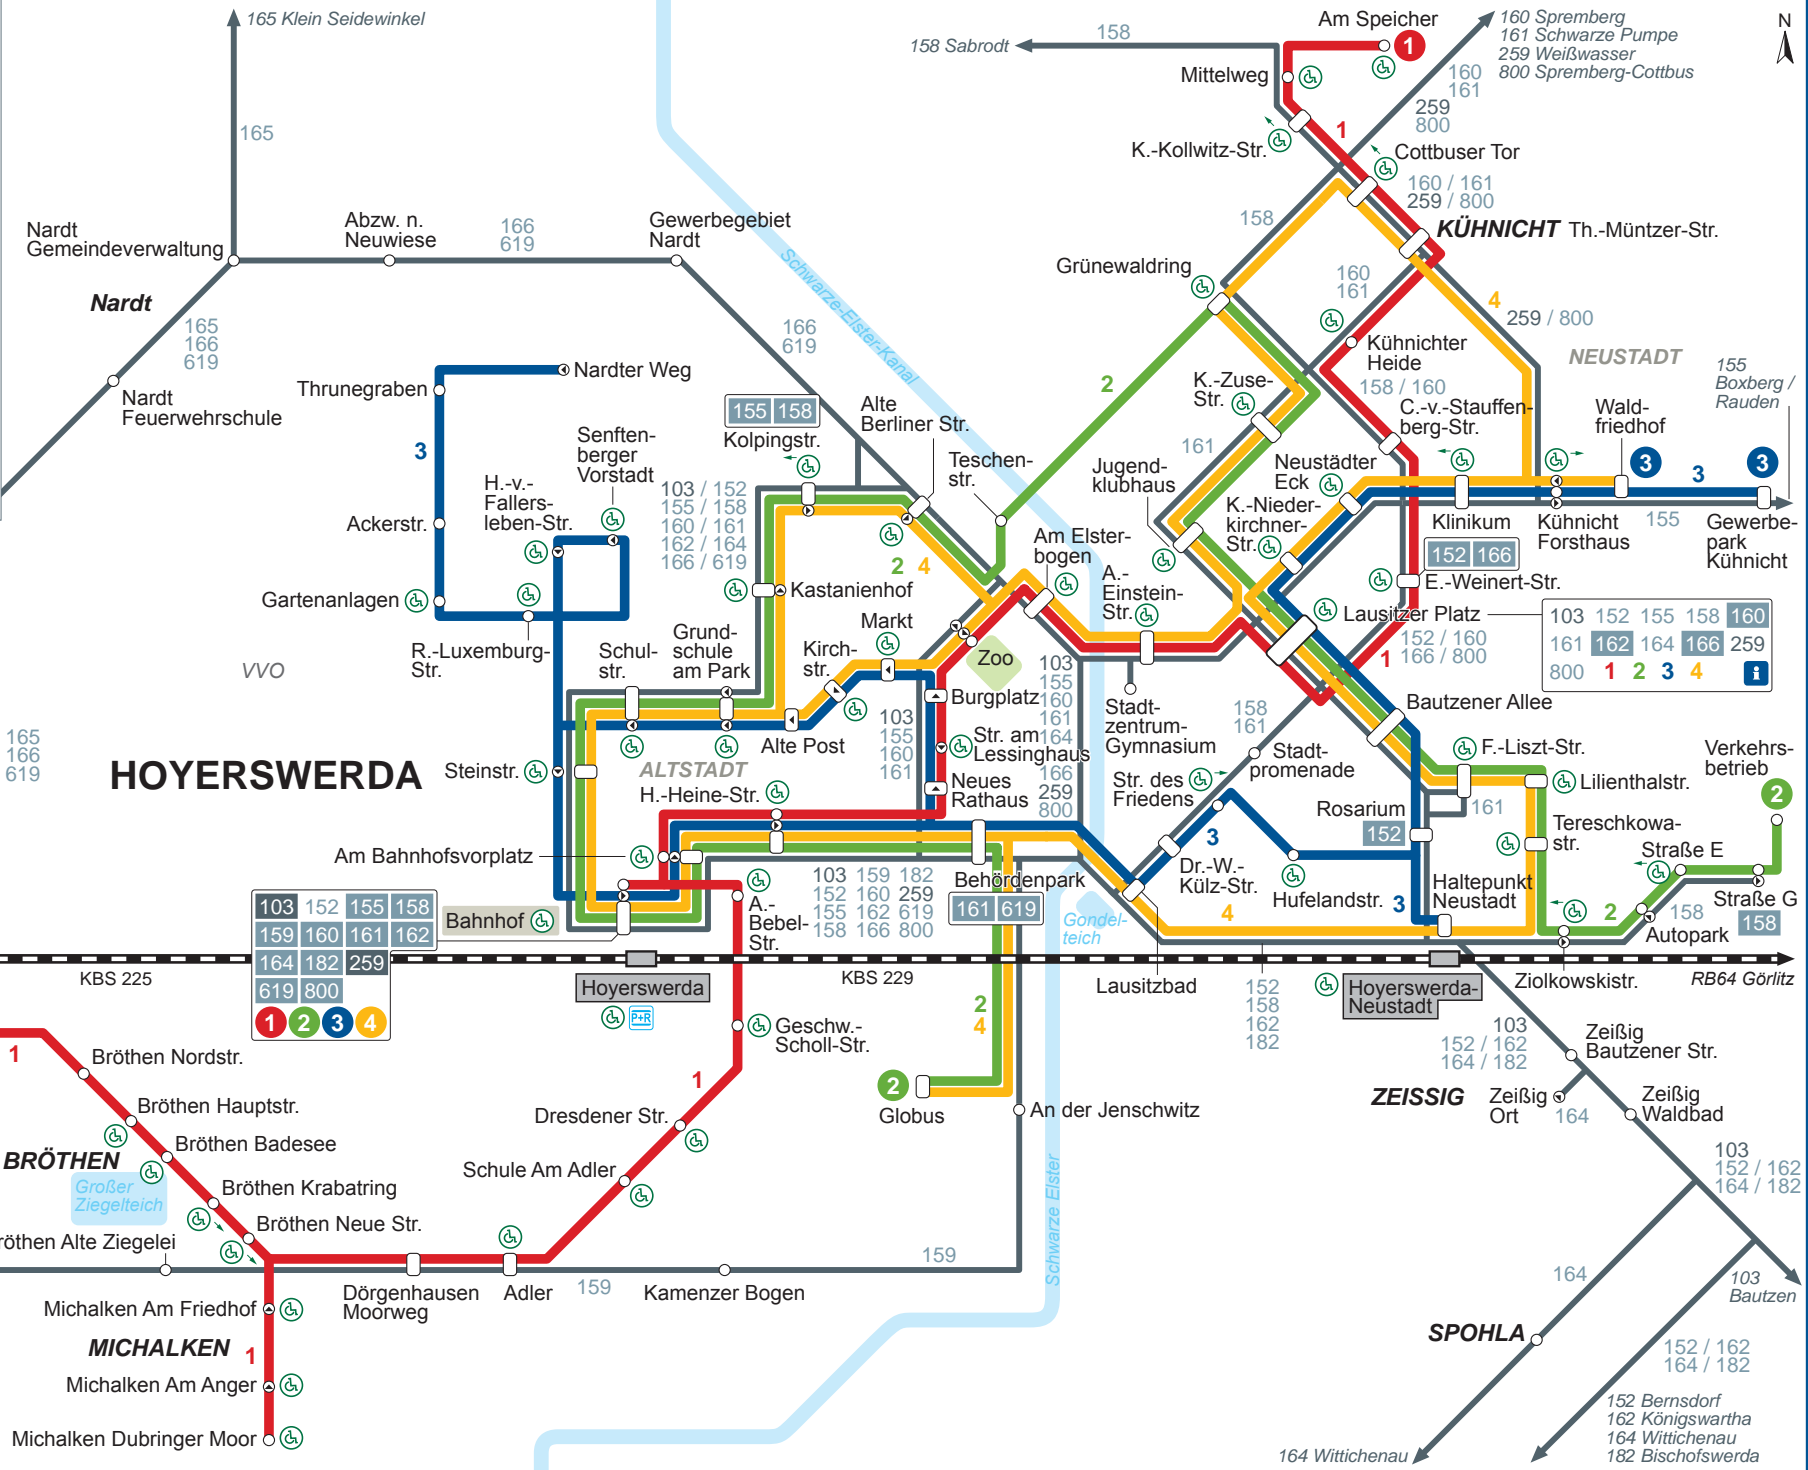

Liniennetzplan Stadtverkehr Hoyerswerda

Stand: 09.12.2018

Im Stadtverkehr Hoyerswerda gilt der Tarif des Verkehrsverbundes Oberelbe. Nach und ab Hoyerswerda gelöste ZVON-Fahrausweise werden auf den Linien 1-4 ebenfalls anerkannt.

- 1** Stadtbushlinie mit Haltestelle und Endhaltestelle
- 155** Regionalbuslinie mit Haltestelle und Endhaltestelle
- Linien 103, 259, RB64 zum ZVON-Tarif, innerhalb des VVO gilt auch der VVO-Tarif. Linien 619 und 800 zum VBB-Tarif.
- Richtungshaltestelle
- Haltestelle barrierefrei / nur in angegeb. Richtung
- Nahverkehrslinie der Eisenbahn
- Park & Ride
- Kundenbüro

103	152	155	158
159	160	161	162
164	182	259	
619	800		
1	2	3	4

103	152	155	158	160
161	162	164	166	259
800	1	2	3	4
				i