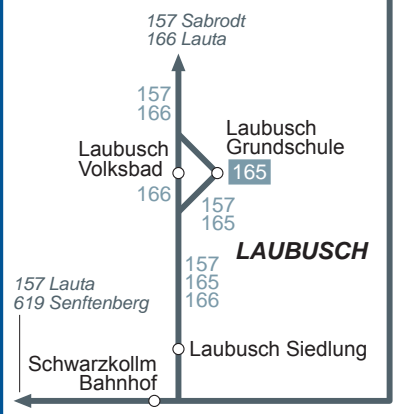

Liniennetzplan Stadtverkehr Hoyerswerda

Stand: 09.12.2018

Im Stadtverkehr Hoyerswerda gilt der Tarif des Verkehrsverbundes Oberelbe. Nach und ab Hoyerswerda gelöste ZVON-Fahrausweise werden auf den Linien 1-4 ebenfalls anerkannt.

- 1** Stadtbushlinie mit Haltestelle und Endhaltestelle
- 155** Regionalbuslinie mit Haltestelle und Endhaltestelle
- Linien 103, 259, RB64 zum ZVON-Tarif, innerhalb des VVO gilt auch der VVO-Tarif. Linien 619 und 800 zum VBB-Tarif.
- Richtungshaltestelle
- Haltestelle barrierefrei / nur in angegeb. Richtung
- Nahverkehrslinie der Eisenbahn
- Park & Ride
- Kundenbüro

103	152	155	158
159	160	161	162
164	182	259	
619	800		
1	2	3	4

103	152	155	158	160
161	162	164	166	259
800	1	2	3	4
				i