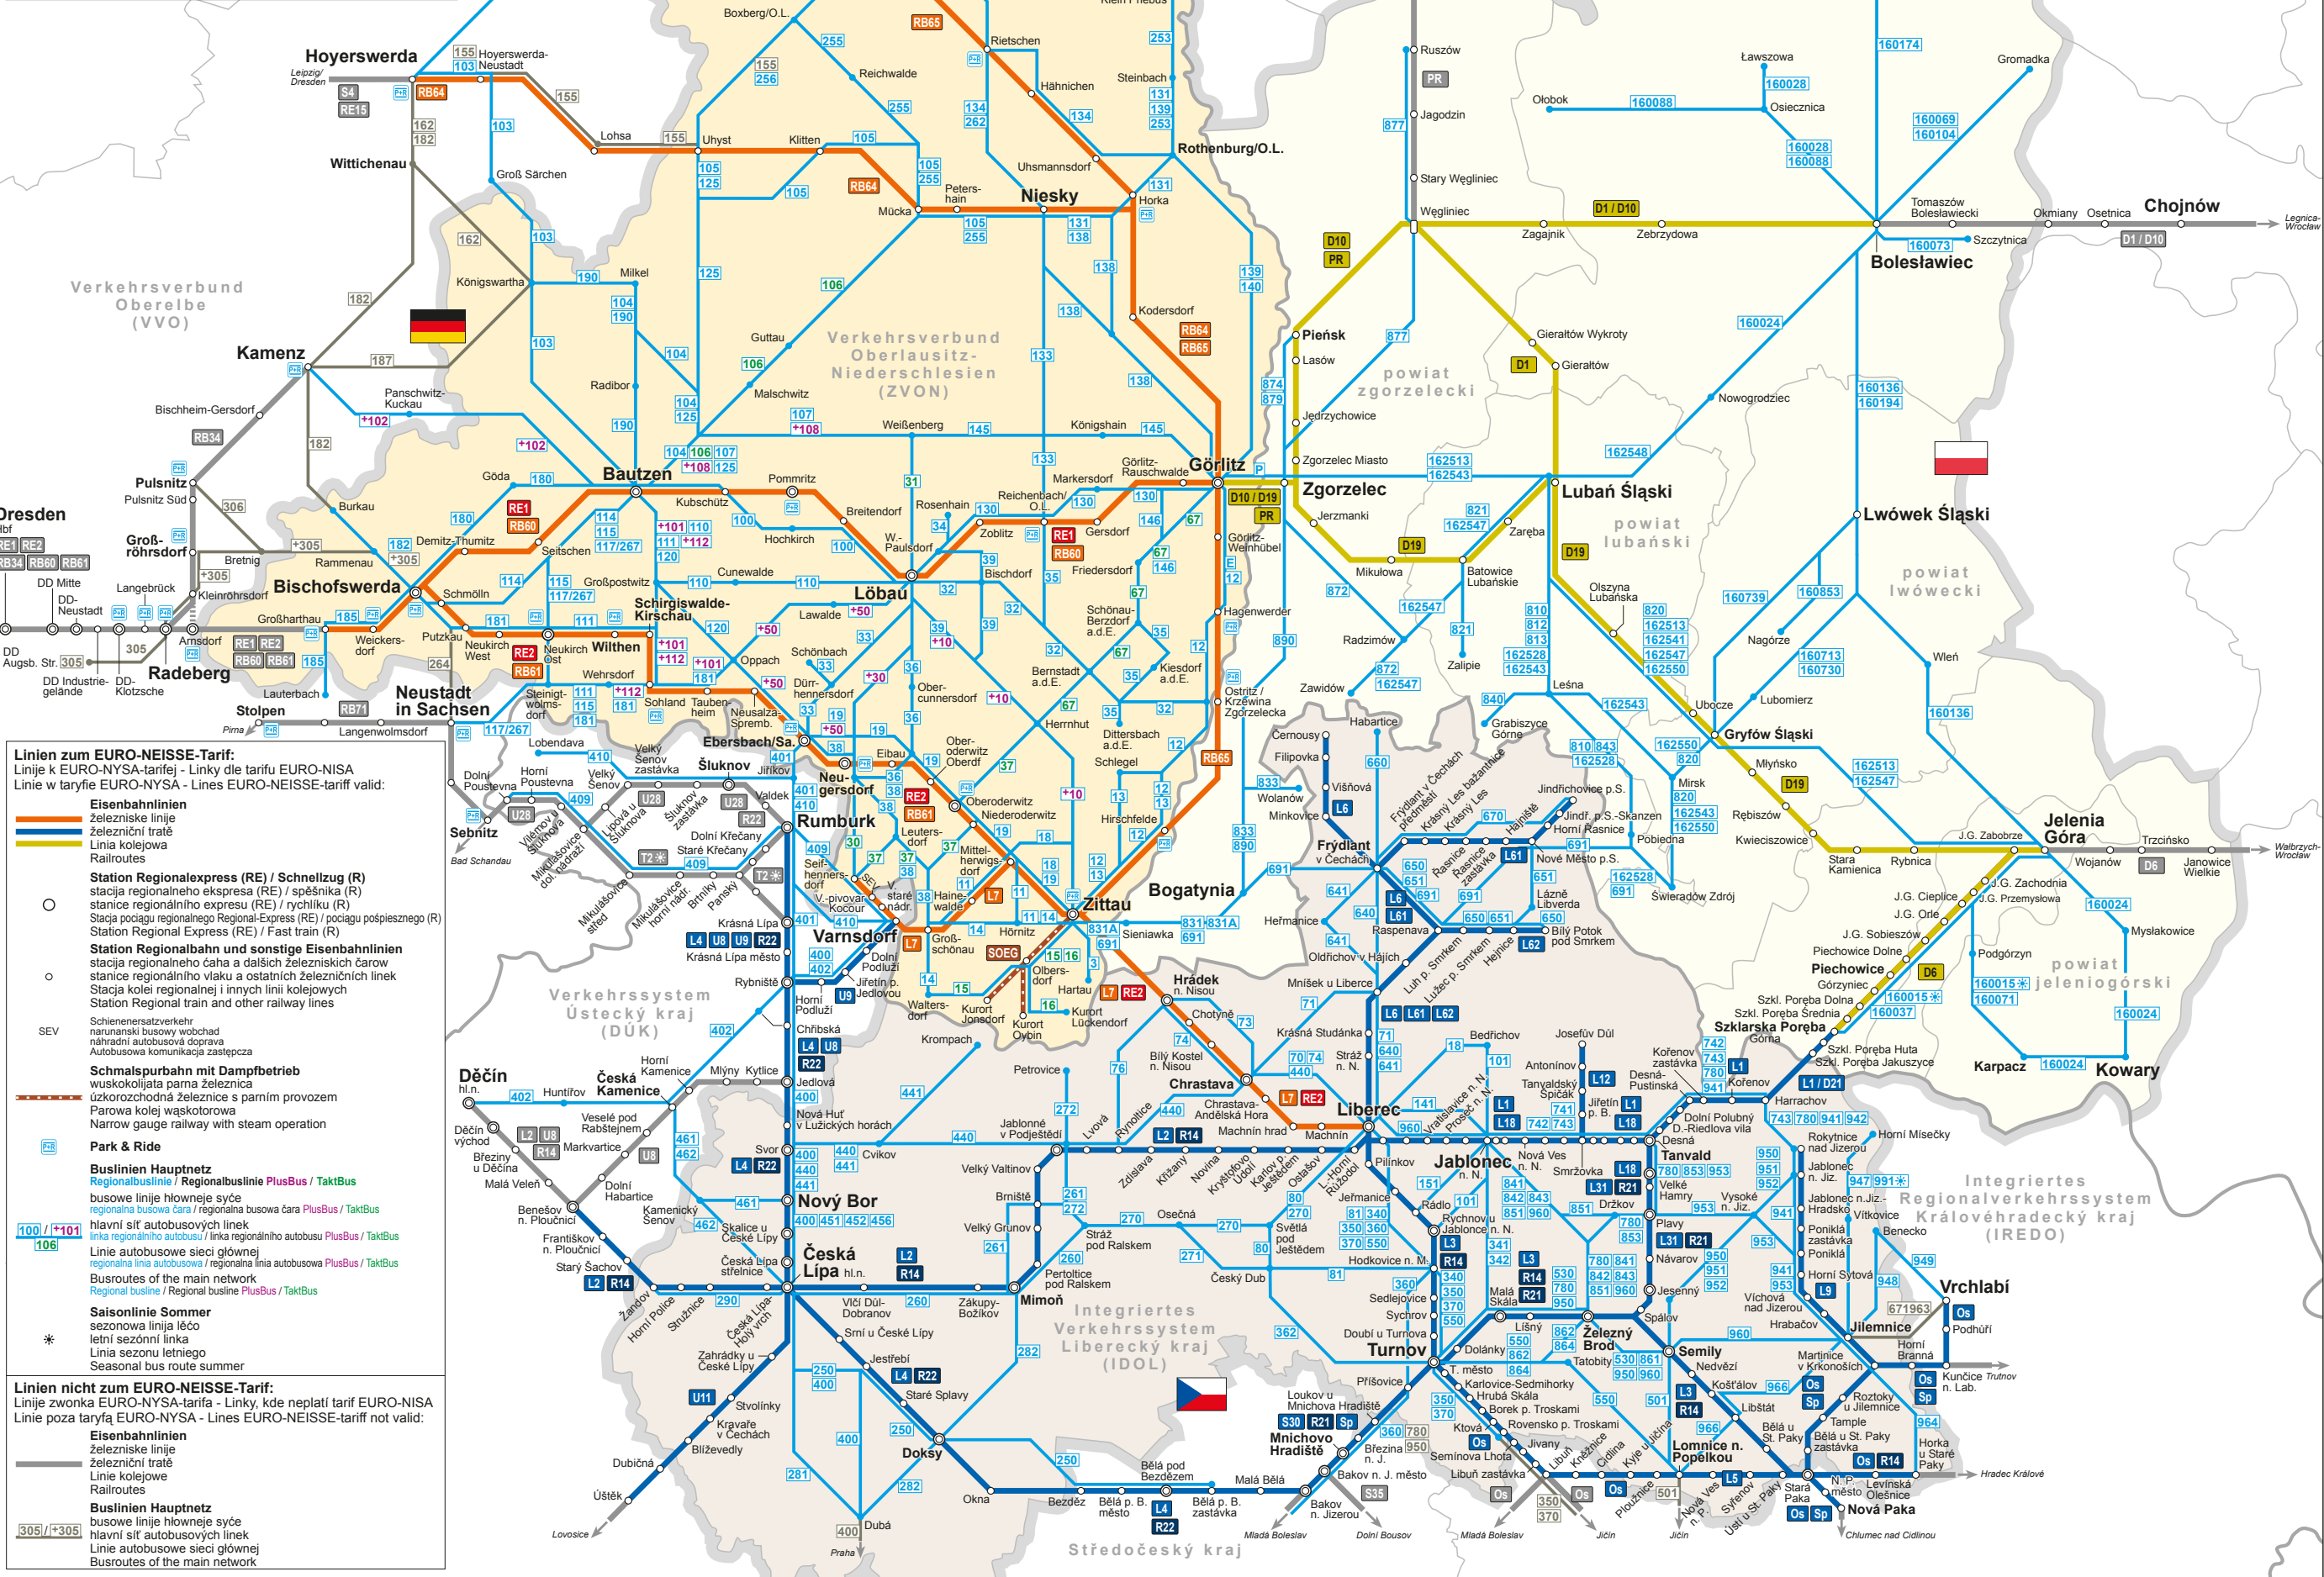

EURO-NEISSE-Hauptnetz Stand: 01.01.2021

Hlavní síť EURO-NISA - Hlavní síť EURO-NISA -
Sieć główna EURO-NYSA - EURO-NEISSE-main network

Gültigkeitsbereich EURO-NEISSE-Tickets
wobuł płatności EURO-NYSA-tiketow
oblast platnosti jízdenek EURO-NISA
Obszar ważności biletów EURO-NYSA
Area covered by EURO-NEISSE-Tickets

Verzeichnis der Linien unter:
přehled k linijach pod - seznam linek na - Spis linii na stránkách - List of routes at:
www.zvon.de

Linien zum EURO-NEISSE-Tarif:
Linie k EURO-NYSA-tarif - Linky dle tarifu EURO-NISA
Linie w taryfie EURO-NYSA - Lines EURO-NEISSE-tarif valid:

- **Eisenbahlinien**
  železniške linije
  železniční tratě
  Linia kolejowa
  Railroutes
- **Station Regionalexpress (RE) / Schnellzug (R)**
  stacja regionalnego ekspresu (RE) / spěšnika (R)
  staniec regionálního expresu (RE) / rychlíku (R)
  Stacja pociągu regionalnego Regional-Express (RE) / pociągu pośpiesznego (R)
  Station Regional Express (RE) / Fast train (R)
- **Station Regionalbahn und sonstige Eisenbahlinien**
  stacja regionalního čaha a dalších železnišních čarow
  staniec regionálního vlaku a ostatních železnišních linek
  Stacja kolei regionalnej i innych linii kolejowych
  Station Regional train and other railway lines
- **Schiennersatzverkehr**
  narunanski busowy wobchad
  náhradní autobusová doprava
  Autobusowa komunikacja zastępcza
- **Schmalspurbahn mit Dampfbetrieb**
  wuskokolijata parna železnica
  úzkorozchodná železnice s parním provozem
  Parowka kolej wąskotorowa
  Narrow gauge railway with steam operation
- **Park & Ride**
- **Buslinien Hauptnetz**
  Regionalbuslinie / Regionalbuslinie PlusBus / TaktBus
  busowe linie głównej sieci
  regionální autobusová čara / regionální autobusová čara PlusBus / TaktBus
  hlavní síť autobusových linek
  linia regionalního autobusu / linia regionalního autobusu PlusBus / TaktBus
  Linie autobusowe sieci głównej
  regionalna linia autobusowa / regionalna linia autobusowa PlusBus / TaktBus
  Busroutes of the main network
  Regional buslinie / Regional buslinie PlusBus / TaktBus
- **Saisonlinie Sommer**
  sezonzowa linija léto
  letní sezónní linka
  Linie sezonu letního
  Seasonal bus route summer

Linien nicht zum EURO-NEISSE-Tarif:
Linie zwonka EURO-NYSA-tarif - Linky, kde neplatí tarif EURO-NISA
Linie poza taryfą EURO-NYSA - Lines EURO-NEISSE-tarif not valid:

- **Eisenbahlinien**
  železniške linije
  železniční tratě
  Linie kolejowe
  Railroutes
- **Buslinien Hauptnetz**
  busowe linie głównej sieci
  hlavní síť autobusových linek
  Linie autobusowe sieci głównej
  Busroutes of the main network