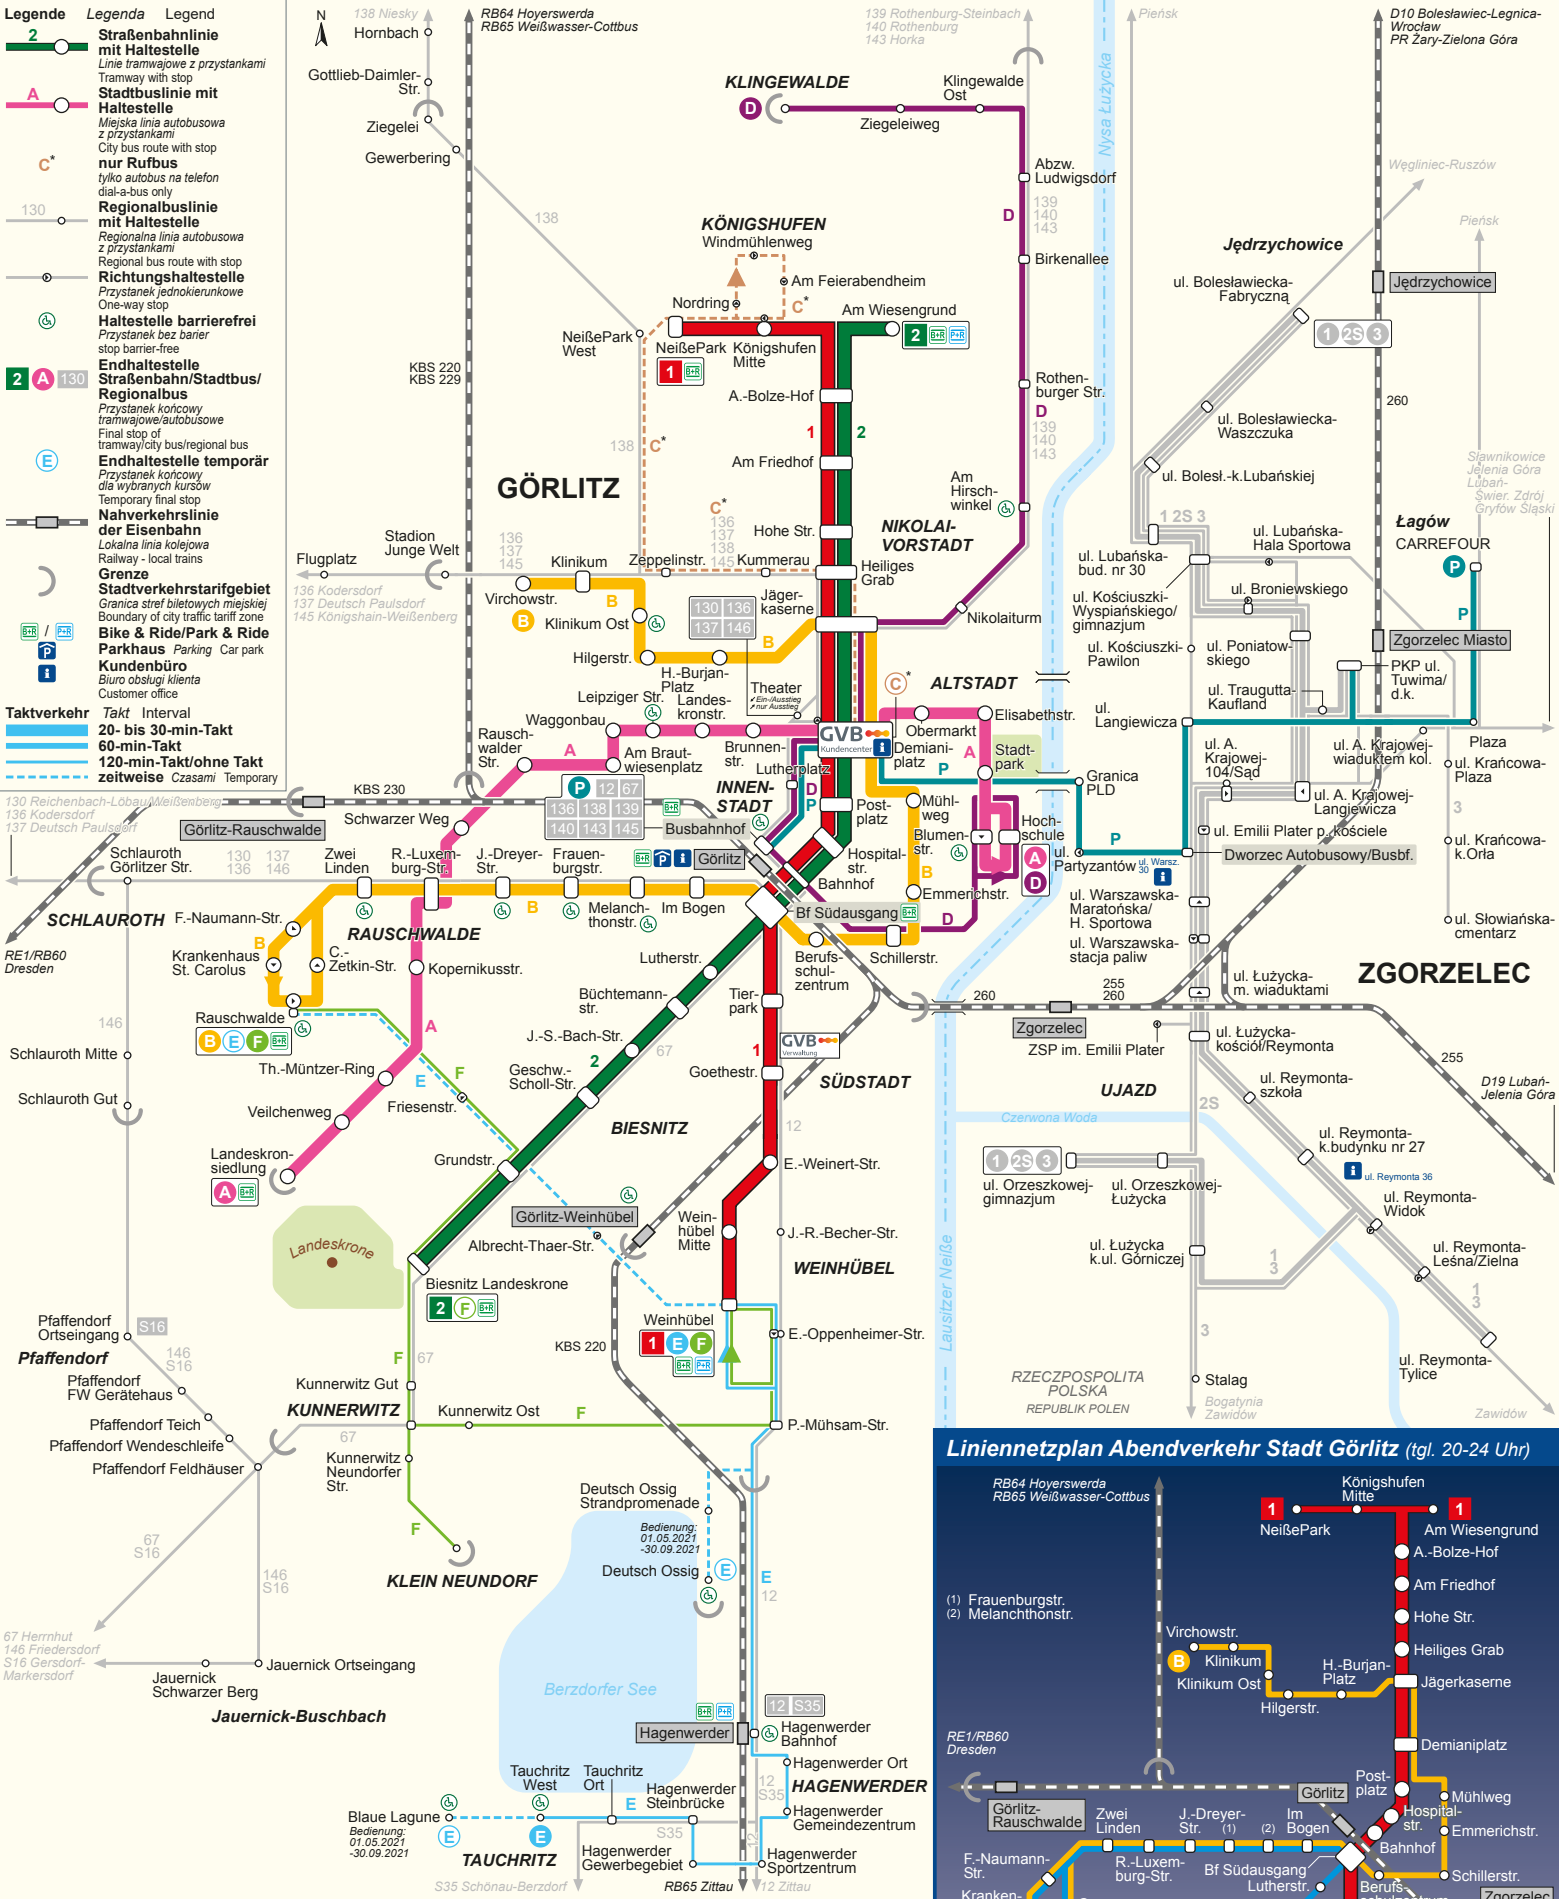

Liniennetzplan Stadtverkehr Görlitz/Zgorzelec (gültig ab 01.01.2021)

- Legende** **Legenda** **Legend**
- 2** **Strassenbahnlinie mit Haltestelle**
Linie tramwajowe z przystankami
Tramway with stop
 - A** **Stadtbushlinie mit Haltestelle**
Miejska linia autobusowa z przystankami
City bus route with stop
 - C*** **nur Rufbus**
tylko autobus na telefon
dial-a-bus only
 - 130** **Regionalbuslinie mit Haltestelle**
Regionalna linia autobusowa z przystankami
Regional bus route with stop
 - o** **Richtungshaltestelle**
Przystanek jednokierunkowy
One-way stop
 - o** **Haltestelle barrierefrei**
Przystanek bez barier
stop barrier-free
 - 2 A 130** **Endhaltestelle Straßenbahn/Stadtbush/Regionalbus**
Przystanek końcowy tramwajowe/autobusowe
Final stop of tramway/city bus/regional bus
 - E** **Endhaltestelle temporär**
Przystanek końcowy dla wybranych kursów
Temporary final stop
 - o** **Nahverkehrslinie der Eisenbahn**
Lokalna linia kolejowa
Railway - local trains
 - o** **Grenze**
Stadtkreisgebiet
Boundary of city traffic tariff zone
 - P** **Bike & Ride/Park & Ride**
Parkhaus
Parking Car park
 - i** **Kundenbüro**
Biuro obsługi klienta
Customer office
- Taktverkehr** **Takt Interval**
- 20- bis 30-min-Takt**
 - 60-min-Takt**
 - 120-min-Takt/ohne Takt**
 - zeitweise** Czasami Temporary

Linienzeichnis

- 1** NeissePark - Demianiplatz - Weinhübel
- 2** Am Wiesengrund - Demianiplatz - Biesnitz Landeskrone
- A** Landeskrone - Demianiplatz - Hochschule
- B** Rauschwalde - Demianiplatz - Virchowstraße
- C** Rufbus: Demianiplatz - Königshufen - Demianiplatz
- D** Klingewalde - Demianiplatz - Hochschule
- E** Tauchritz - Hagenwerder - Weinhübel
- F** Weinhübel - Klein Neundorf - Biesnitz Landeskrone (- Rauschwalde)
- N** nur im Abendverkehr: Biesnitz Landeskrone - Bf Südausgang - Rauschwalde
- P** Busbahnhof - Demianiplatz - Zgorzelec - Łagów, Carrefour

Liniennetzplan Abendverkehr Stadt Görlitz (tgl. 20-24 Uhr)