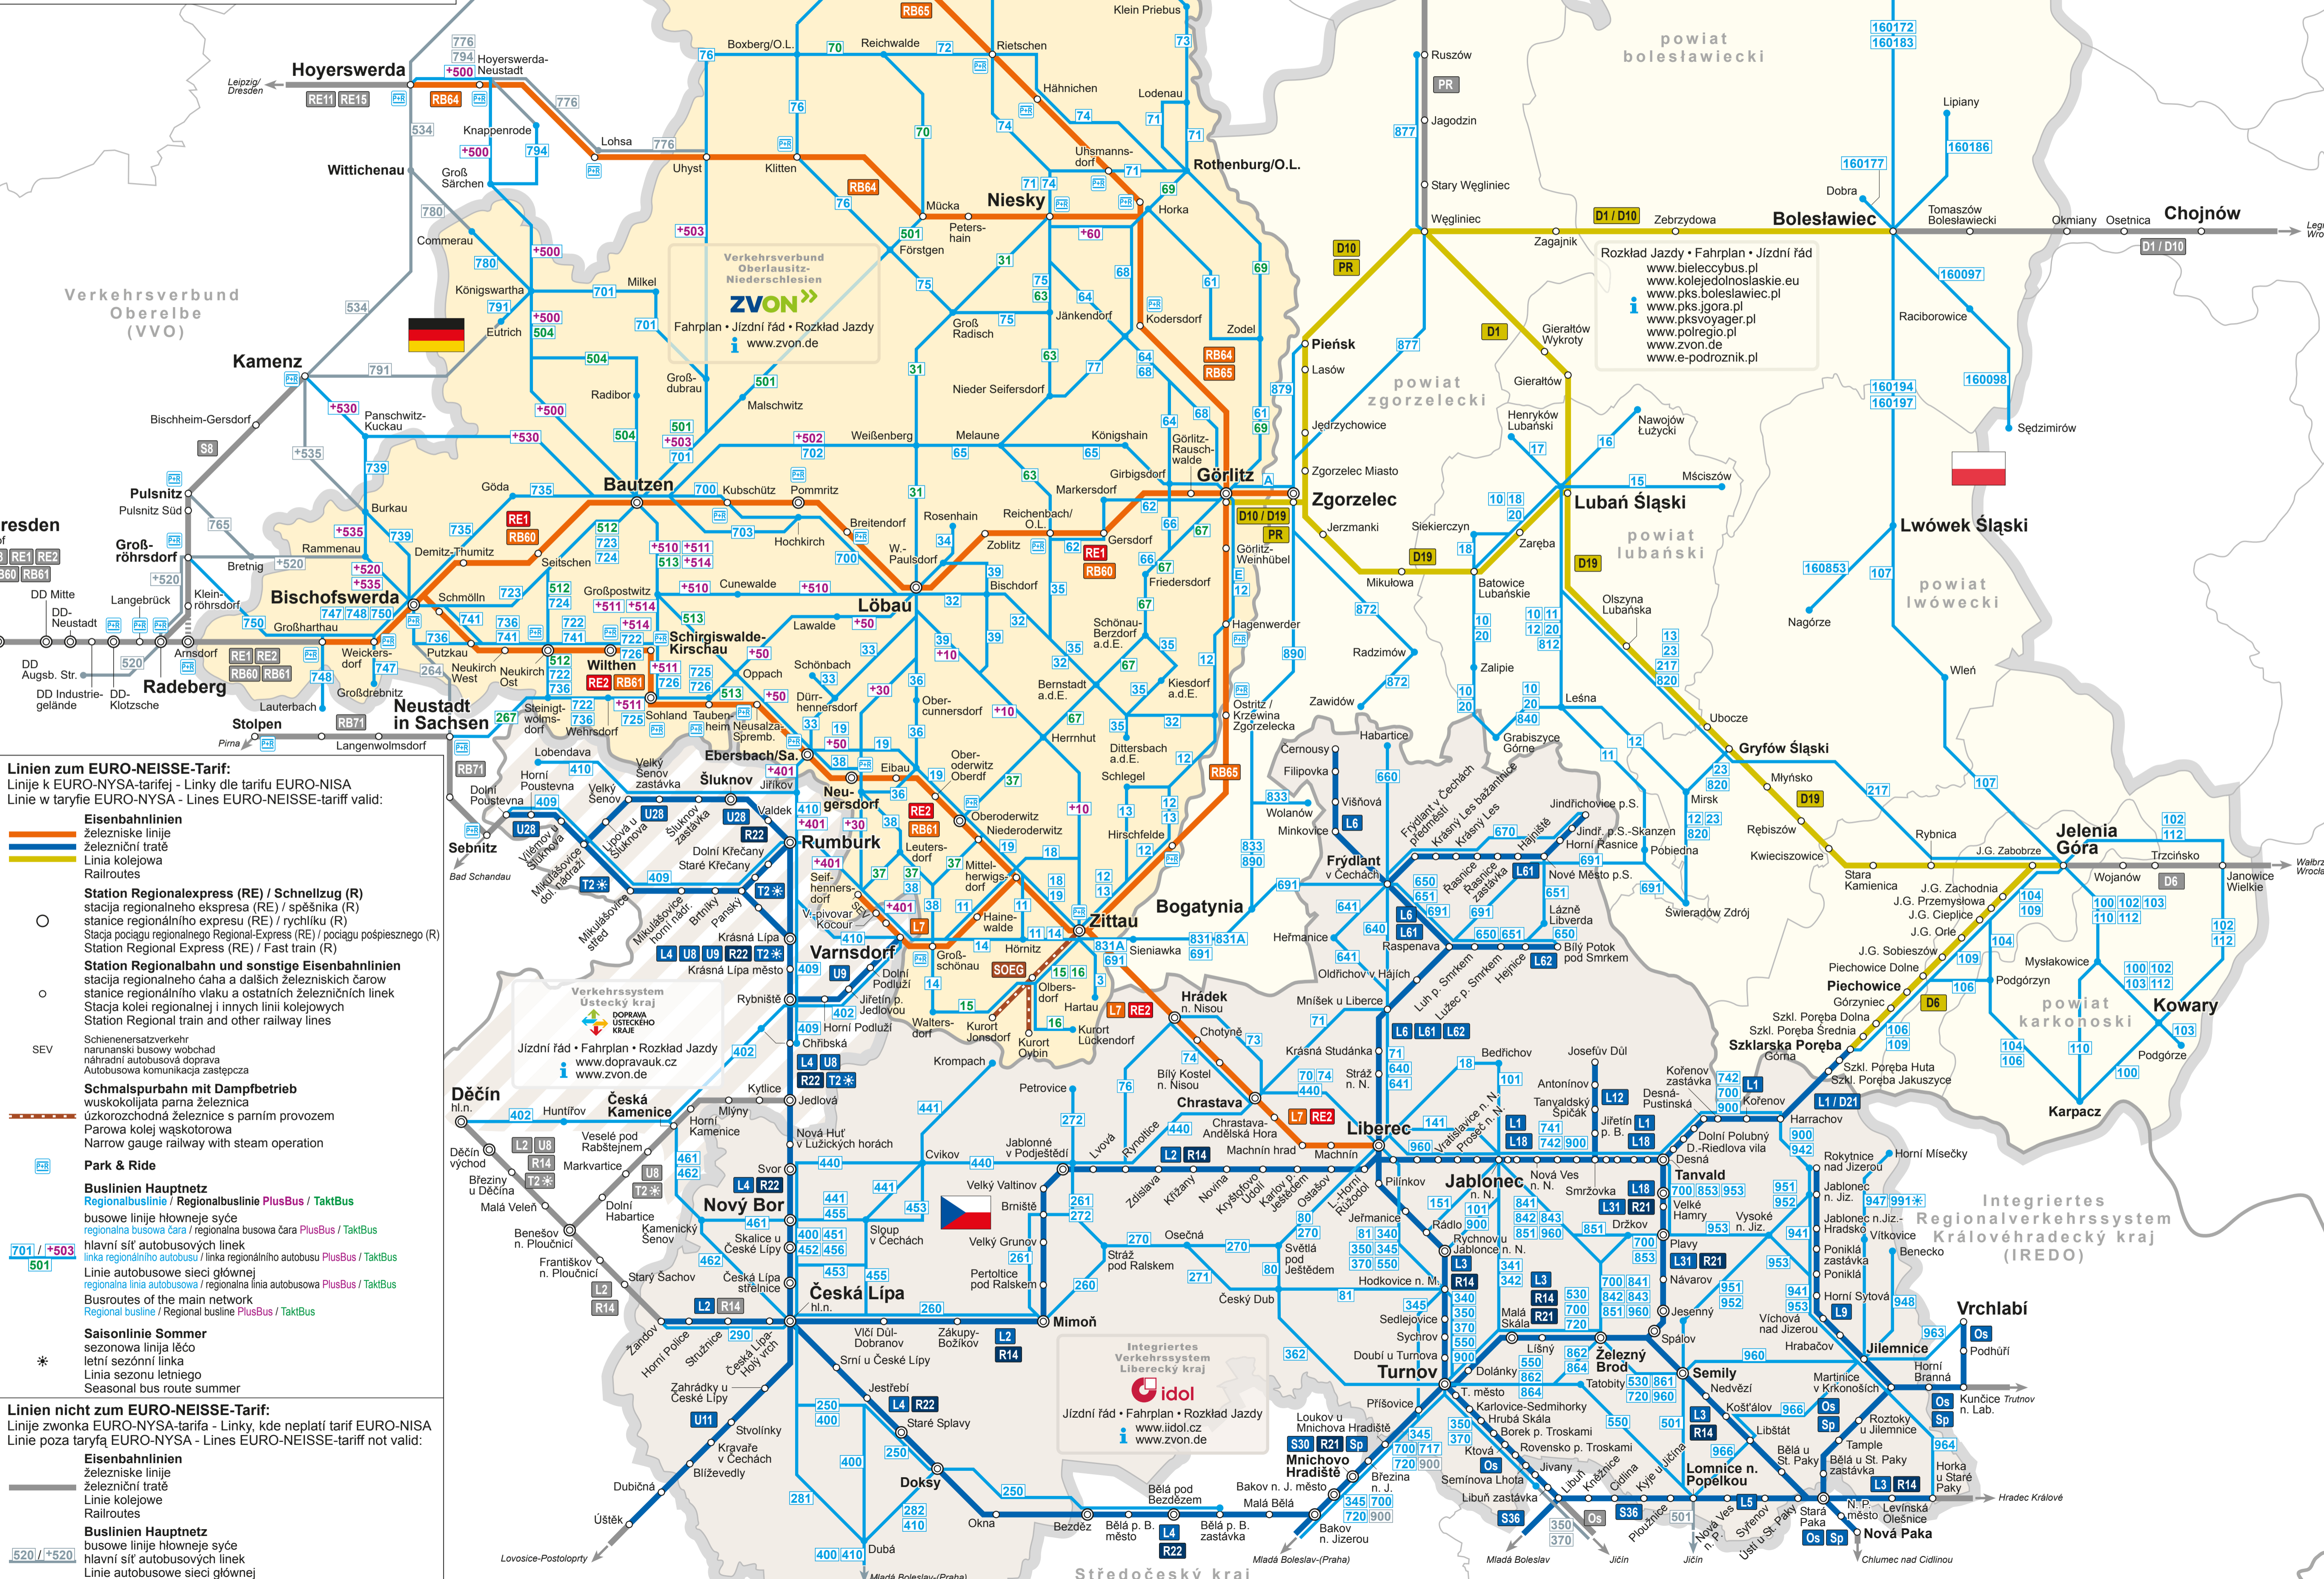

EURO-NEISSE-Hauptnetz Stand: 01.02.2023

Hlavní síť EURO-NYSA - Hlavní síť EURO-NISA -
Sieć główna EURO-NYSA - EURO-NEISSE-main network

Gültigkeitsbereich EURO-NEISSE-Tickets
wobliw płaciwoscie EURO-NYSA-tiketow
oblast platnoscí jízdenek EURO-NISA
Obszar ważności biletów EURO-NYSA
Area covered by EURO-NEISSE-Tickets

Verzeichnis der Linien unter:
přehled k liniach pod - seznam linek na - Spis linií na stranach - List of routes at:
www.zvon.de

Linien zum EURO-NEISSE-Tarif:
Linie k EURO-NYSA-tarifje - Linky dle tarifu EURO-NISA
Linie w taryfie EURO-NYSA - Lines EURO-NEISSE-tariff valid:

Eisenbahnlinien
železniškie linie
železniční tratě
Linie kolejowa
Railroutes

Station Regionalexpress (RE) / Schnellzug (R)
stacja regionalnego ekspresa (RE) / spěšnika (R)
stanie regionalního expresu (RE) / rychlíku (R)
Stacja pociągu regionalnego Regional-Express (RE) / pociągu pospiesznego (R)
Station Regional Express (RE) / Fast train (R)

Station Regionalbahn und sonstige Eisenbahnlinien
stacja regionalního čaha a dalších železnišních čarow
stanie regionalního vlaku a ostatních železnišních linek
Stacja kolei regionalnej i innych linii kolejowych
Station Regional train and other railway lines