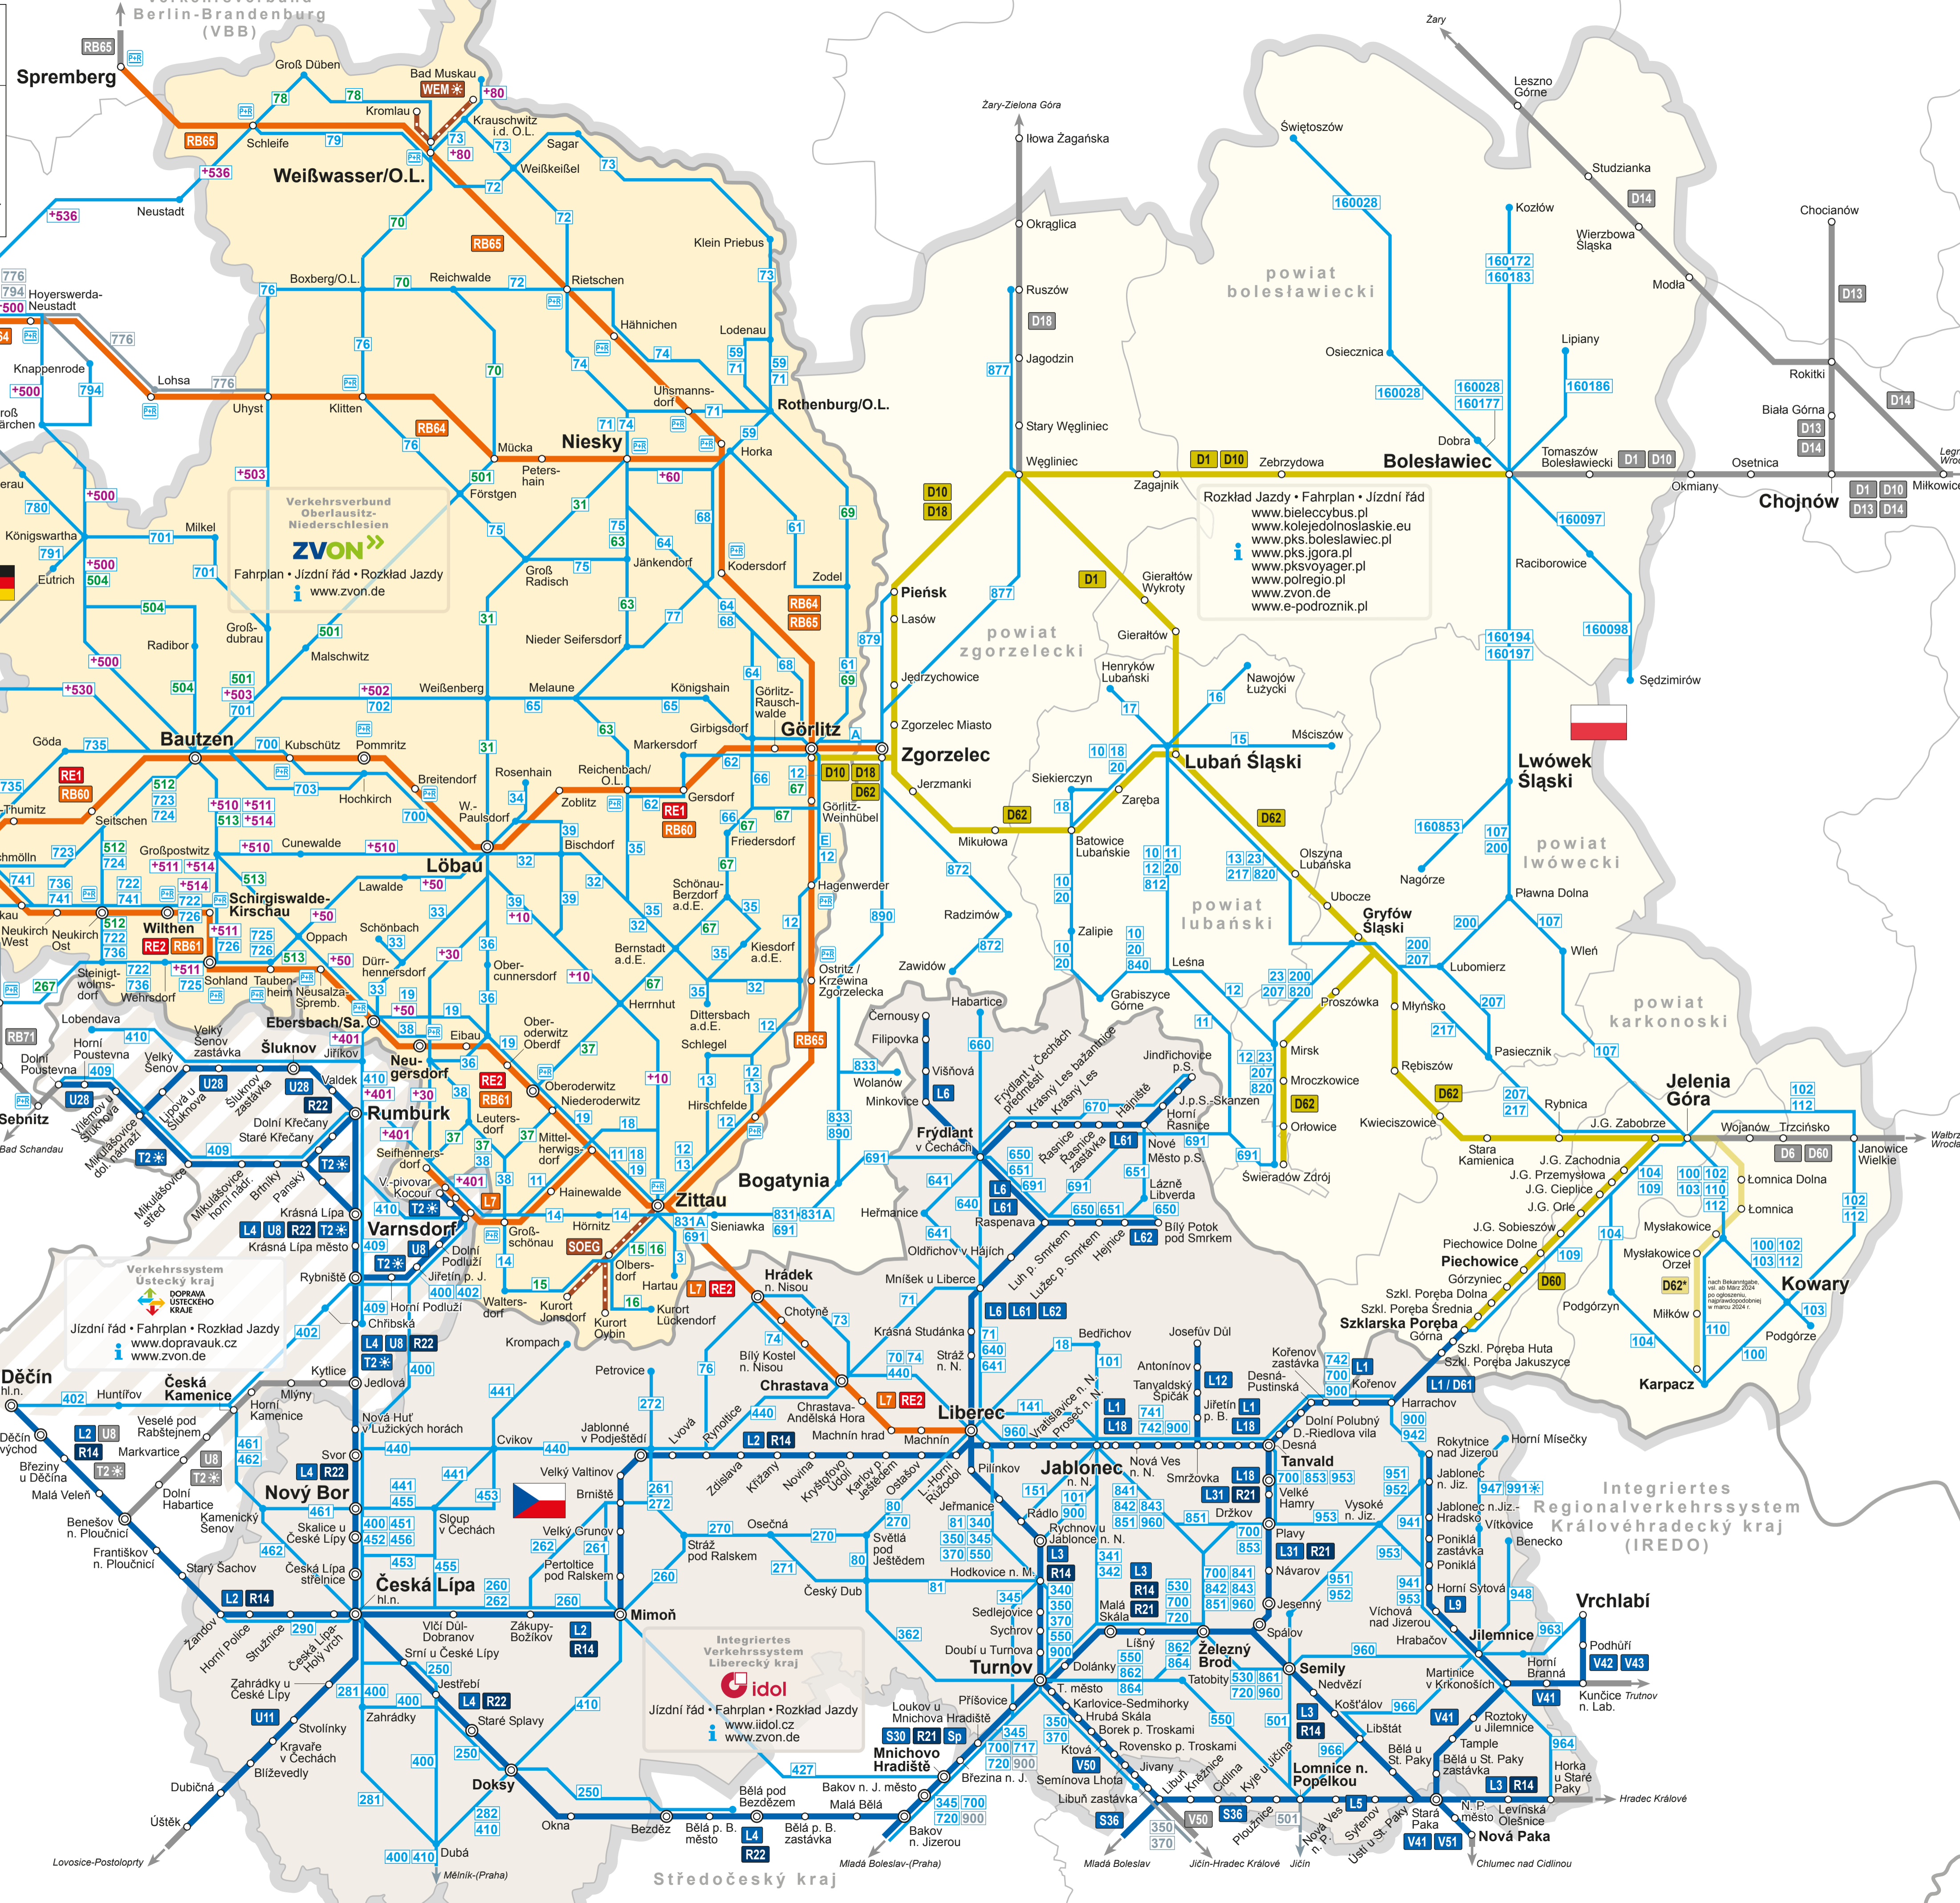

Linien nicht zum EURO-NEISSE-Tarif:

Linije zwonka EURO-NYSA-tarifa - Linky, kde neplatí tarif EURO-NISA
Linie poza taryfą EURO-NYSA - Lines EURO-NEISSE-tarif not valid:

- **Eisenbahnlinien**
  železniške linije
  železniční tratě
  Linie kolejowe
  Railroutes
- **Buslinien Hauptnetz**
  busowe linije hlowneje syće
  hlavní síť autobusových linek
  Linie autobusowe sieci głównej
  Busroutes of the main network

Rozklad Jazdy • Fahrplan • Jízdní řád
www.bieleccybus.pl
www.kolejodolnoslaskie.eu
www.pks.boleslawiec.pl
www.pks.vogayger.pl
www.polregio.pl
www.zvon.de
www.e-podroznik.pl

Jízdní řád • Fahrplan • Rozklad Jazdy
www.dopravauk.cz
www.zvon.de

Jízdní řád • Fahrplan • Rozklad Jazdy
www.idol.cz
www.zvon.de

Jízdní řád • Fahrplan • Rozklad Jazdy
www.idol.cz
www.zvon.de