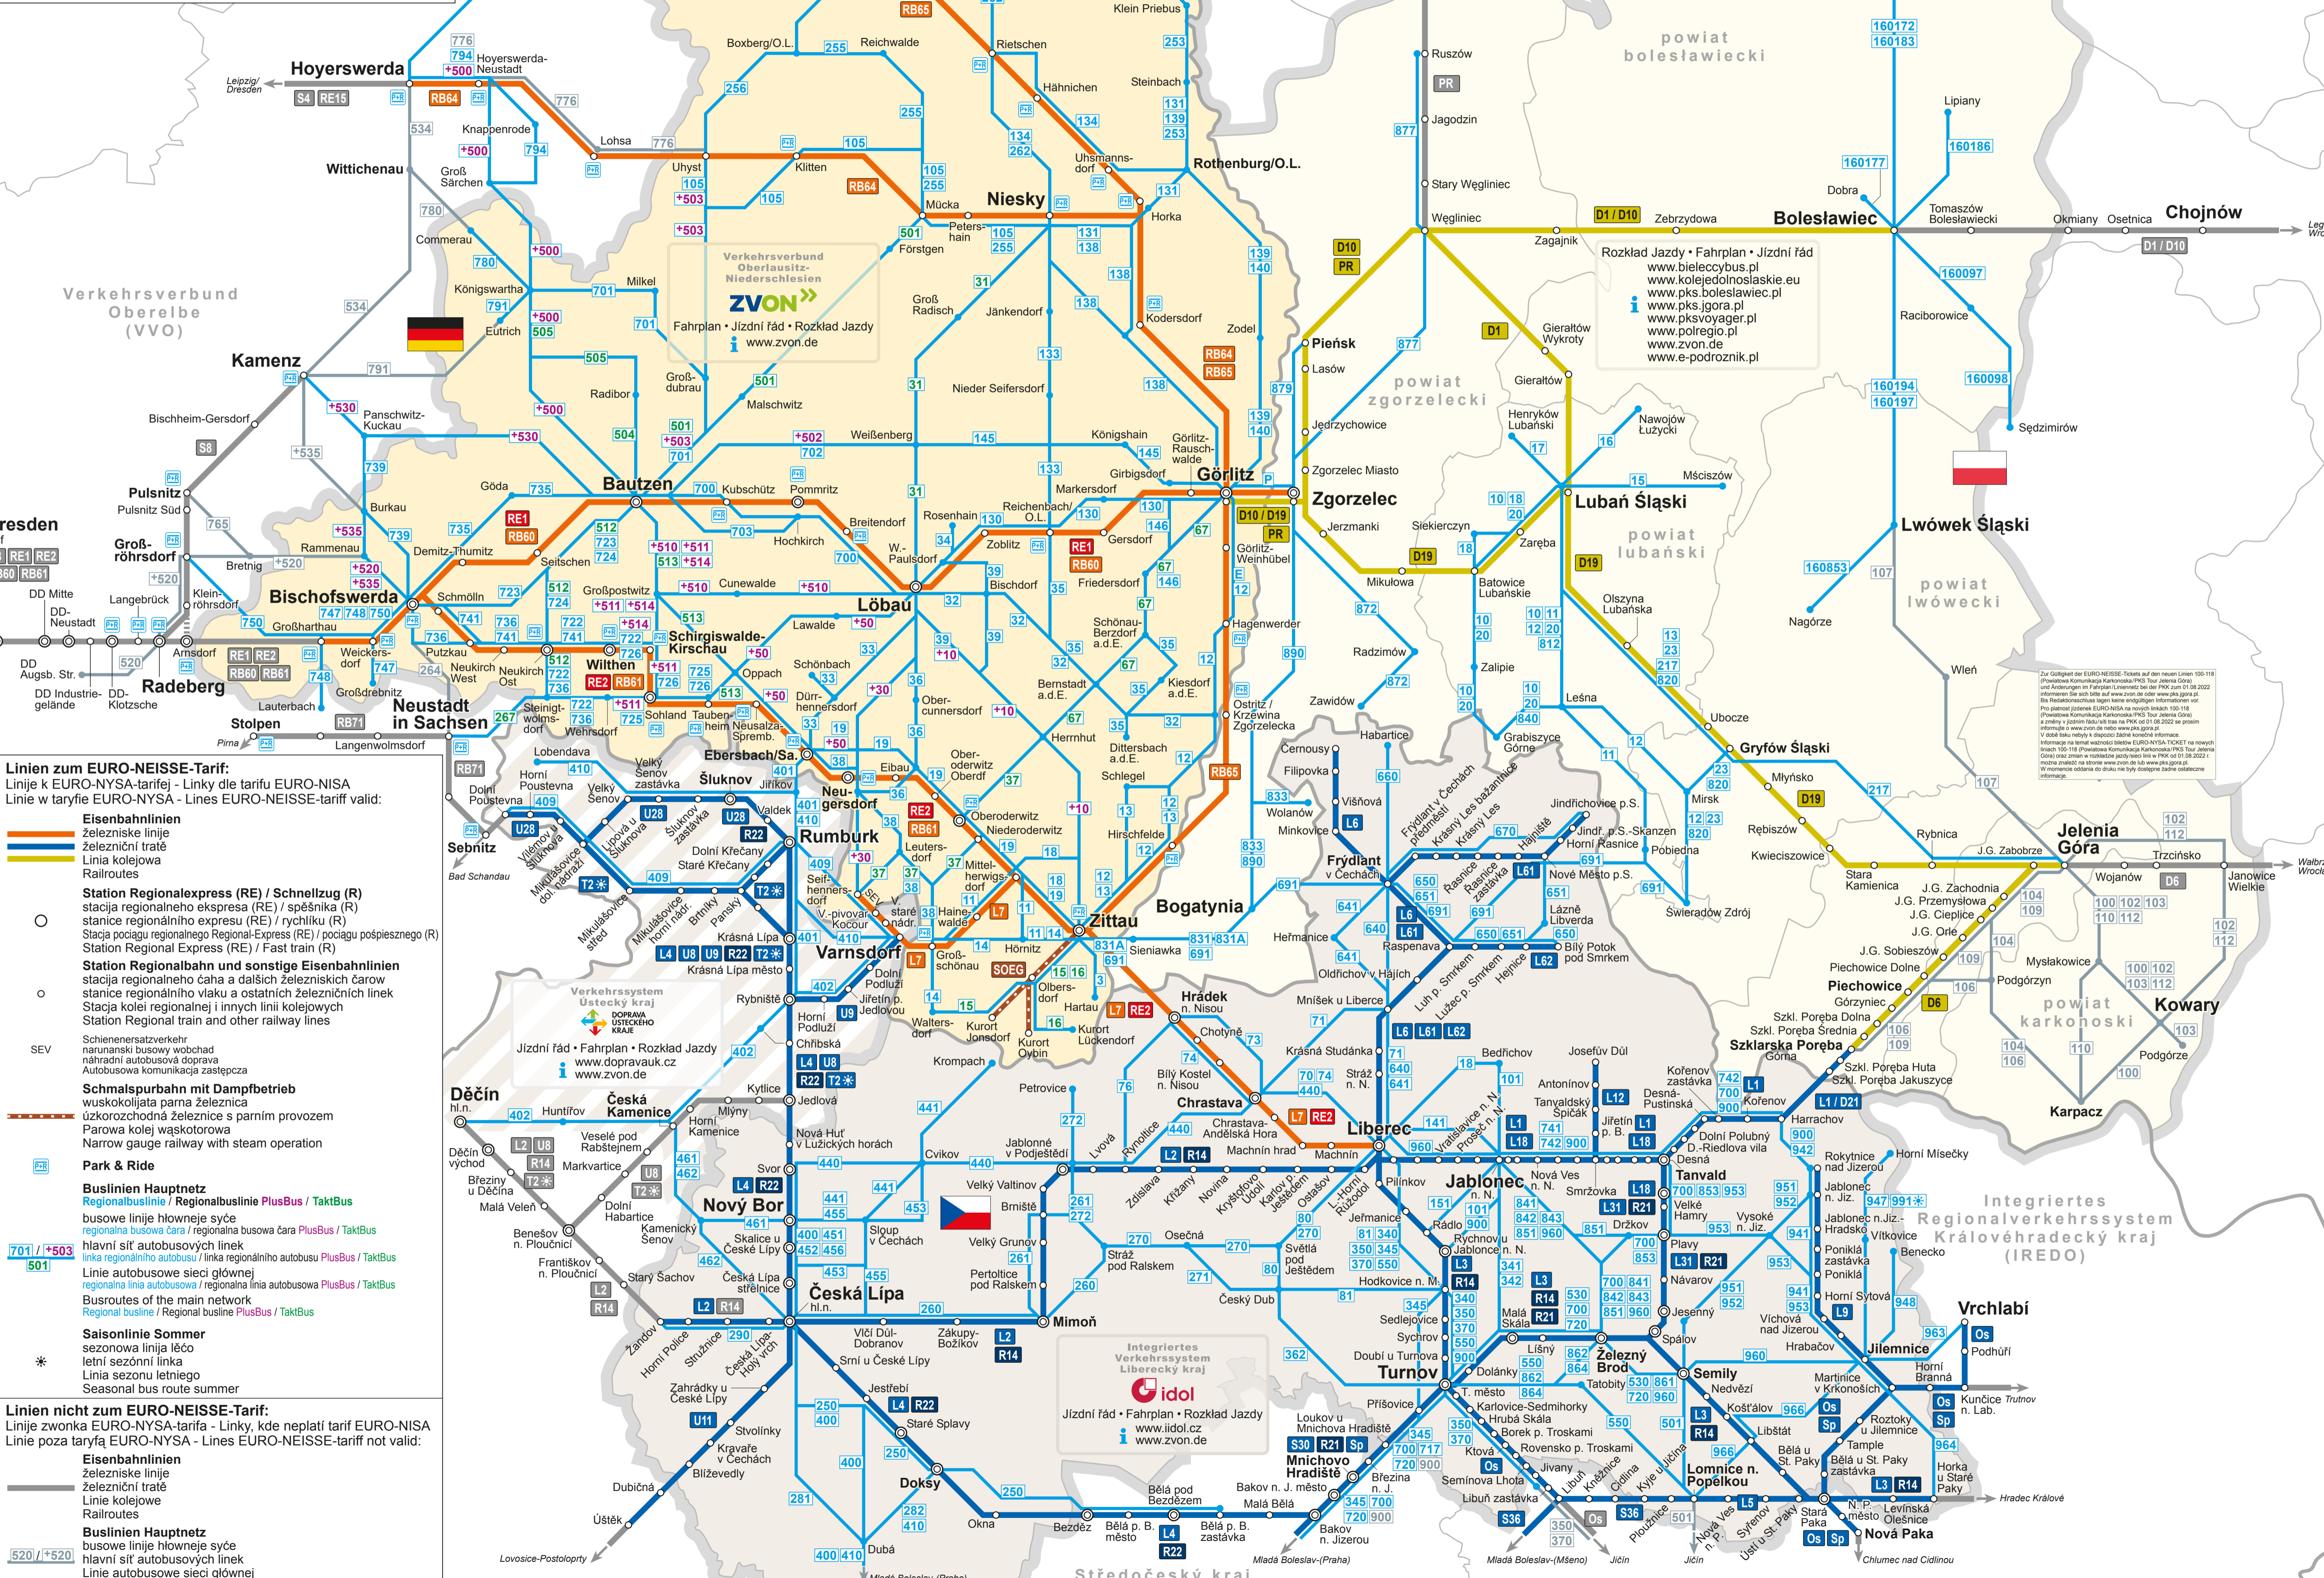

EURO-NEISSE-Hauptnetz

Hlavní síť EURO-NYSA - Hlavní síť EURO-NISA - Sieć główna EURO-NYSA - EURO-NEISSE-main network

- Gültigkeitsbereich EURO-NEISSE-Tickets
  woblock płaćwoscé EURO-NYSA-tiketow
  oblast platnosti jízdenek EURO-NISA
  Obszar ważności biletów EURO-NYSA
  Area covered by EURO-NEISSE-Tickets

Verzeichnis der Linien unter:
přehled k liniách pod - seznam linek na - Spis linií na stránkách - List of routes at:
www.zvon.de

Linien zum EURO-NEISSE-Tarif:

Linie k EURO-NYSA-tarifje - Linky dle tarifu EURO-NISA
Linie v taryfje EURO-NYSA - Lines EURO-NEISSE-tarif valid:

- Eisenbahnlíniej
  železnice líniej
  železniční tratě
  Linie kolejowa
  Railroutes

Station Regionalexpress (RE) / Schnellzug (R)
stanice regionalného expresu (RE) / spěšnika (R)
Stacja pociągu regionalnego Regional-Express (RE) / pociągu pospiesznego (R)
Station Regional Express (RE) / Fast train (R)

Station Regionalbahn und sonstige Eisenbahnlíniej
stanice regionalního čaha a dalších železničních čarow
stanice regionalního vlaku a ostatních železničních líniej
Stacja kolei regionalnej i innych linii kolejowych
Station Regional train and other railway lines

Schienerastverkehr
nahranský busový wobchad
náhradní autobusová doprava
Autobusowa komunikacja zastępcza

Schmalspurbahn mit Dampftrieb
wuskokolijata parna železnica
úzkorozchodná železnice s parním provozem
Parowa kolej wąskotorowa
Narrow gauge railway with steam operation

Park & Ride

Buslinien Hauptnetz
Regionalbuslinie / Regionalbuslinie PlusBus / TaktBus
busowe líniej hłownejj syće
regionalna busowa čara / regionalna busowa čara PlusBus / TaktBus
hlavní síť autobusových líniej
linka regionalního autobusu / linka regionalního autobusu PlusBus / TaktBus
Linie autobusowe sieci głównej
regionalna linia autobusowa / regionalna linia autobusowa PlusBus / TaktBus
Busroutes of the main network
Regional busline / Regional busline PlusBus / TaktBus

Saisonlinie Sommer
sezónowa linija lěćo
letní sezónní linija
Linie sezónu letního
Seasonal bus route summer

Linien nicht zum EURO-NEISSE-Tarif:

Linie zwonka EURO-NYSA-tarifa - Linky, kde neplatí tarif EURO-NISA
Linie poza taryfja EURO-NYSA - Lines EURO-NEISSE-tarif not valid:

- Eisenbahnlíniej
  železnice líniej
  železniční tratě
  Linie kolejowe
  Railroutes

Buslinien Hauptnetz
busowe líniej hłownejj syće
hlavní síť autobusových líniej
Linie autobusowe sieci głównej
Busroutes of the main network

Rozklad Jazdy • Fahrplan • Jízdní řád
www.bielecibus.pl
www.kolejodolnoslaskie.eu
www.pks.igora.pl
www.pksvoayager.pl
www.polregio.pl
www.zvon.de
www.e-podroznik.pl

Integriertes Verkehrssystem Liberecký kraj
Jízdní řád • Fahrplan • Rozklad Jazdy
www.idol.cz
www.zvon.de