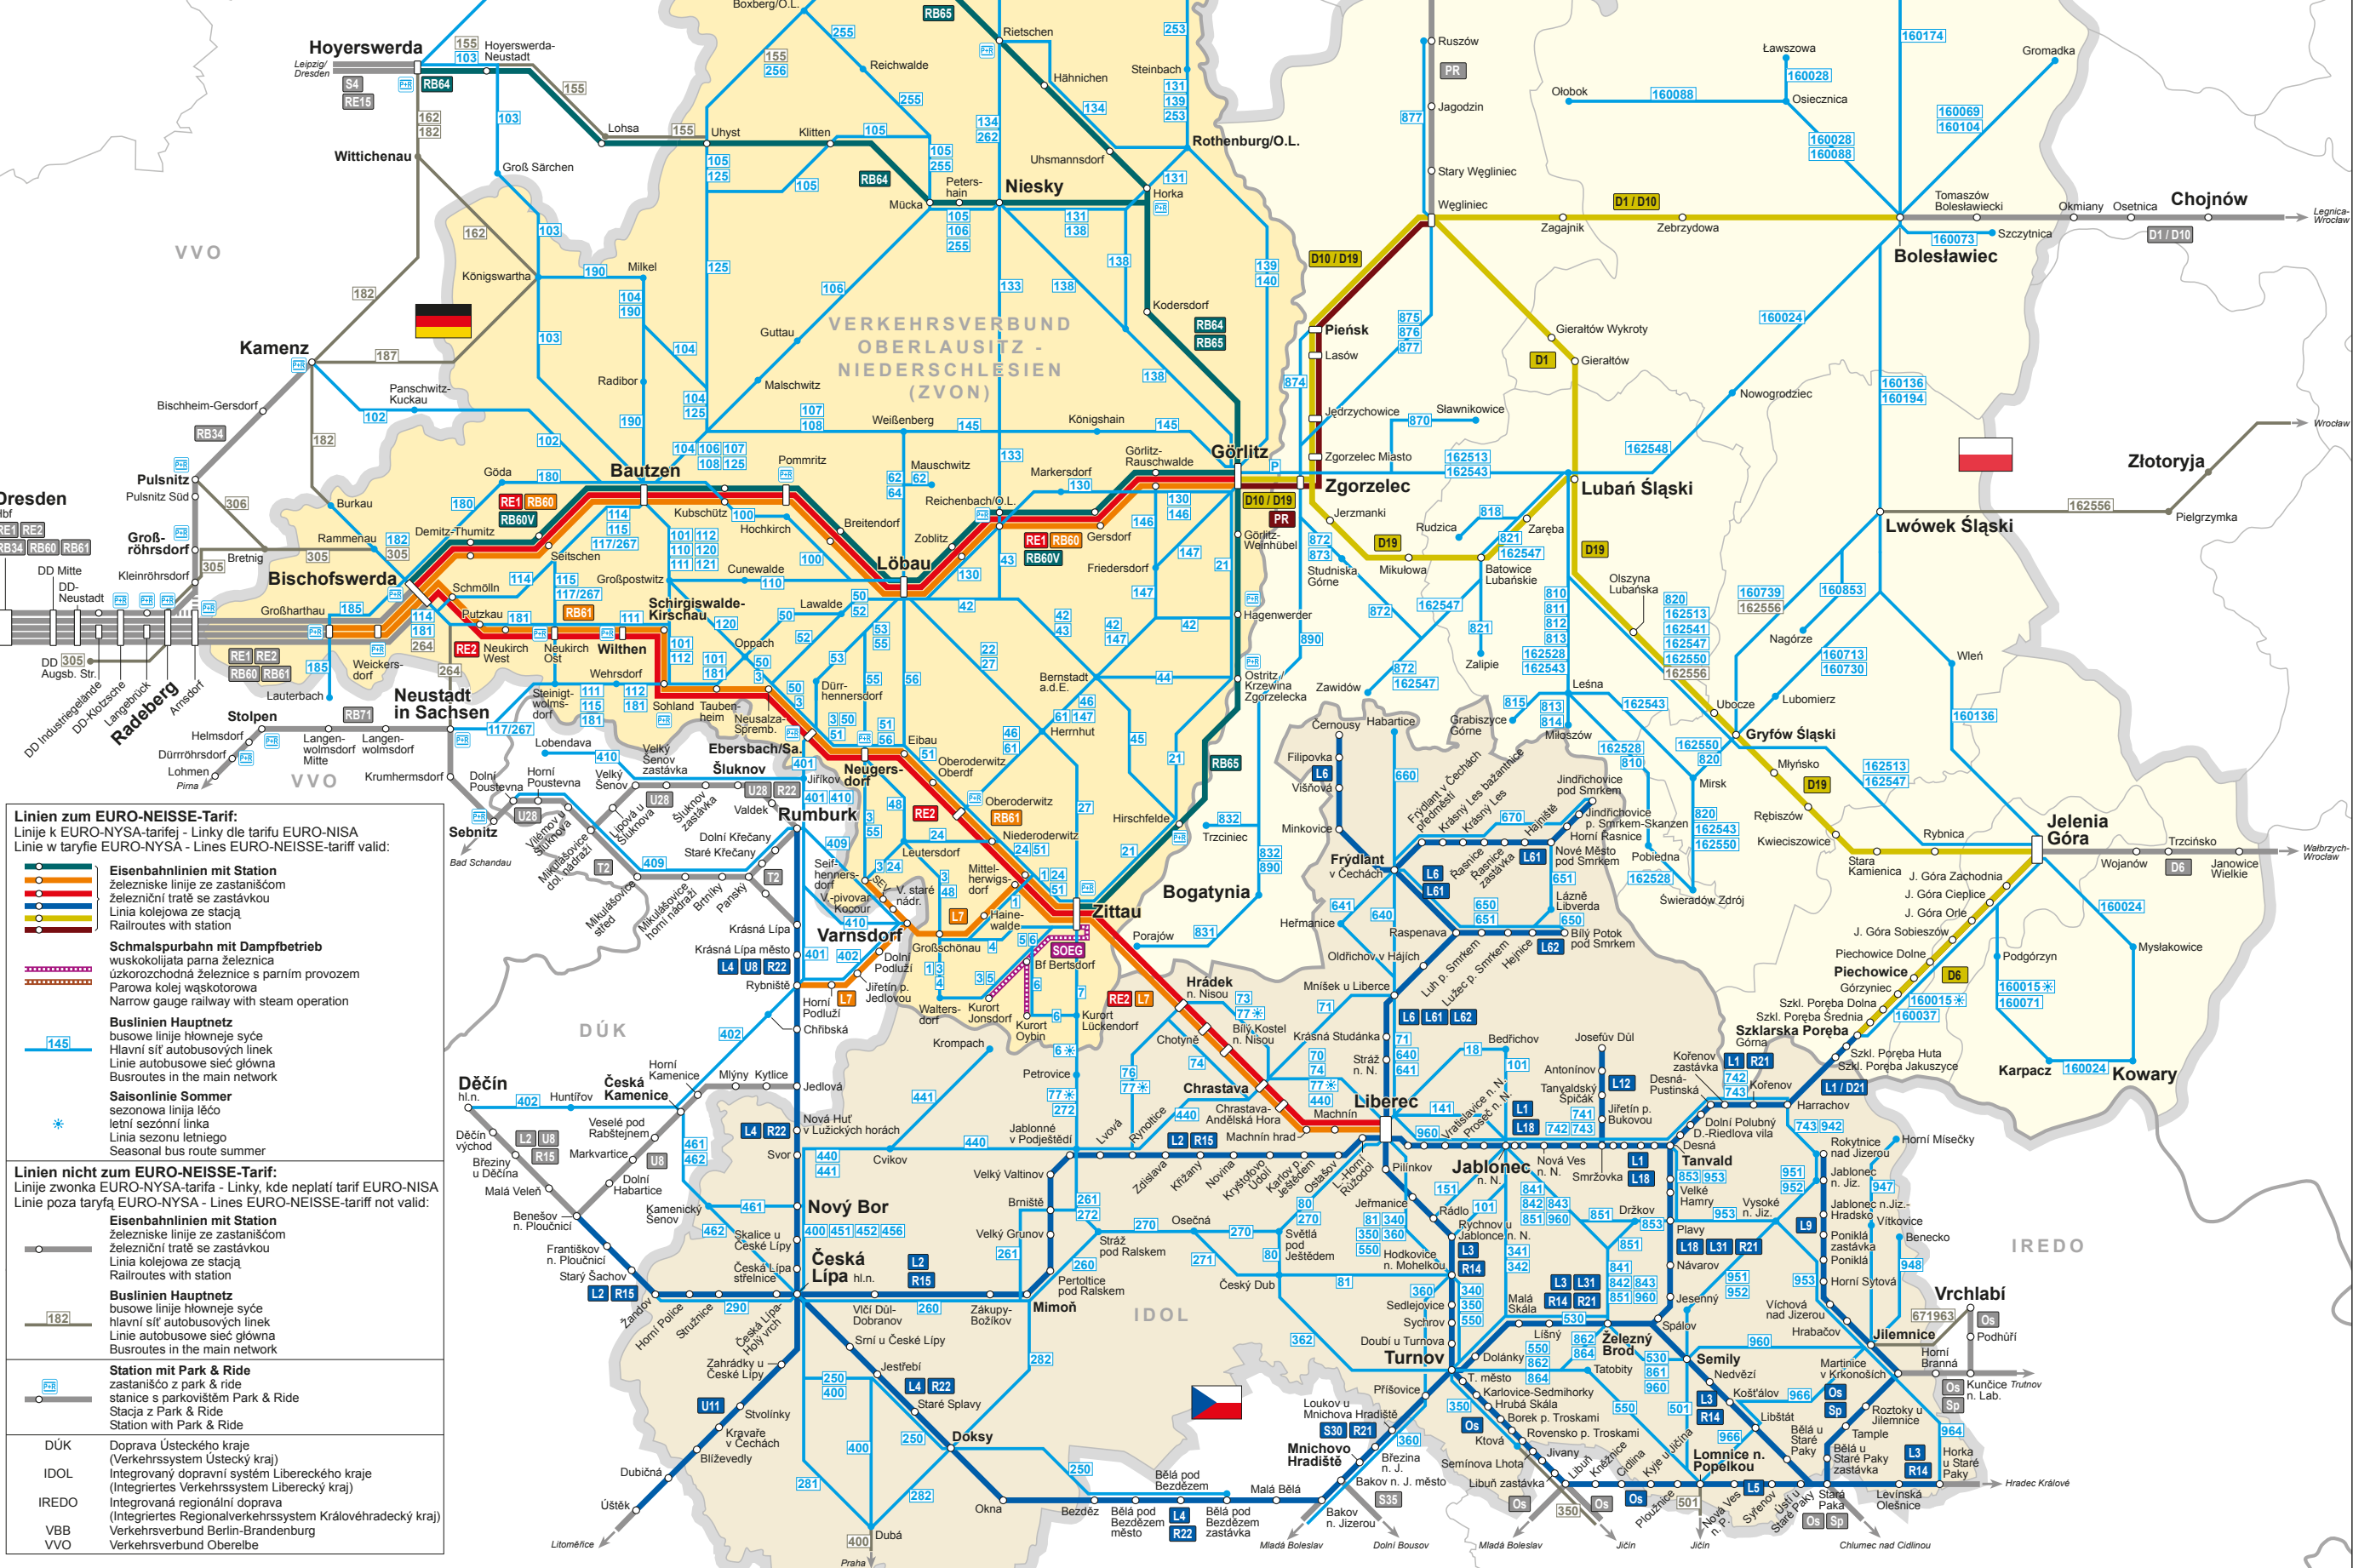

Verzeichnis der Linien unter:
 přehled k linijach pod - seznam linek na - Spis linii na stránkách - List of routes at:
www.vzon.de

- Linien zum EURO-NEISSE-Tarif:**
 Linie k EURO-NYSA-tarifj - Linky dle tarifu EURO-NISA
 Linie w taryfie EURO-NYSA - Lines EURO-NEISSE-tarif valid:
- Eisenbahnlínie mit Station
 Železniškie línie ze zastávkám
 železniškie tratě se zastávkám
 Linia kolejowa ze stacją
 Railroutes with station
 - Schmalspurbahn mit Dampftrieb
 wąskokolejowa parna železnica
 úzkorozchodná železnice s parním provozem
 Parowa kolej wąskotorowa
 Narrow gauge railway with steam operation
 - Buslinien Hauptnetz
 busovje línie hłownje síče
 Hlavní síť autobusových línek
 Linie autobusovje síče hłowna
 Busroutes in the main network
 - Saisonlínie Sommer
 sezonovja línia lěto
 letní sezónní linka
 Línia sezonov letniwego
 Seasonal bus route summer
- Linien nicht zum EURO-NEISSE-Tarif:**
 Línie zvonka EURO-NYSA-tarifja - Líny, kde nepláť tarif EURO-NISA
 Línie poza taryfj EURO-NYSA - Lines EURO-NEISSE-tarif not valid:
- Eisenbahnlínie mit Station
 železniškie línie ze zastávkám
 železniškie tratě se zastávkám
 Linia kolejowa ze stacją
 Railroutes with station
 - Buslinien Hauptnetz
 busovje línie hłownje síče
 Hlavní síť autobusových línek
 Linie autobusovje síče hłowna
 Busroutes in the main network
 - Station mit Park & Ride
 zastávkám z park & ride
 stanice s parkovištem Park & Ride
 Stacja z Park & Ride
 Station with Park & Ride
- DÜK Doprava Ústeckého kraje (Verkehrssystem Ústecký kraj)
 IDOL Integrovaný dopravní systém Libereckého kraje (Integriertes Verkehrssystem Liberecký kraj)
 IREDO Integrovaná regionální doprava (Integriertes Regionalverkehrssystem Královéhradecký kraj)
 VBB Verkehrsverbund Berlin-Brandenburg
 VVO Verkehrsverbund Oberelbe