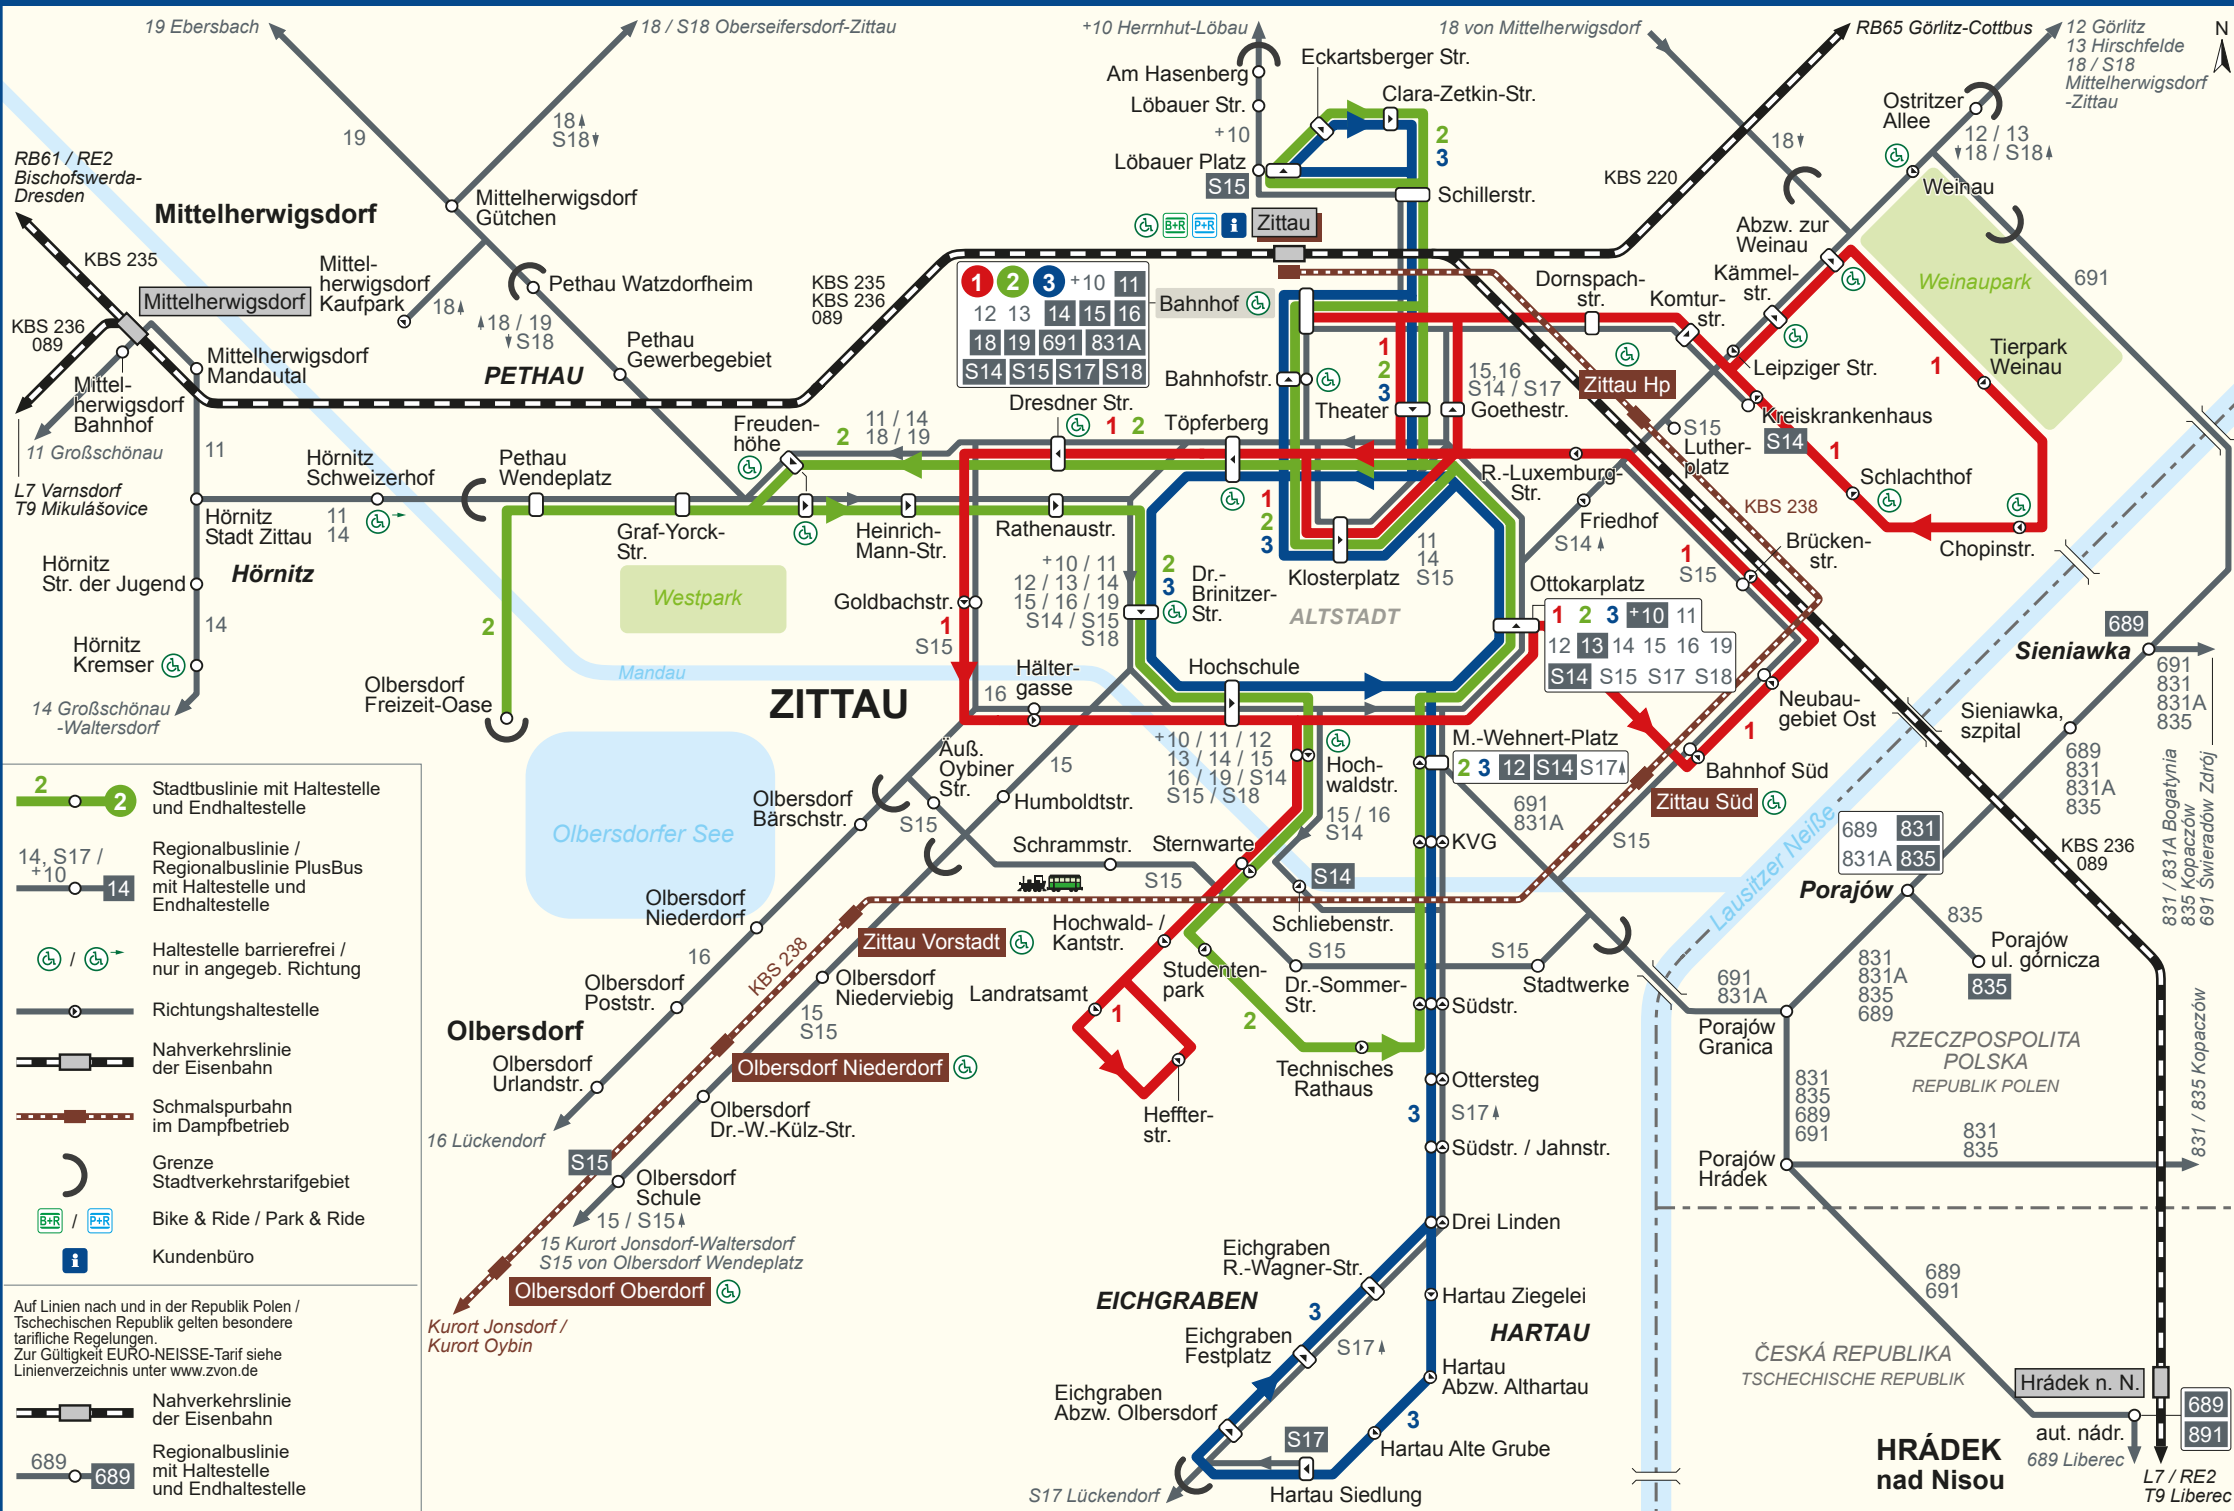

Linienetzplan Stadtverkehr Zittau

Stand: 11.12.2022

1	2	3	+10	11
12	13	14	15	16
18	19	691	831A	
S14	S15	S17	S18	

- Stadtbushlinie mit Haltestelle und Endhaltestelle
- Regionalbuslinie / Regionalbuslinie PlusBus mit Haltestelle und Endhaltestelle
- Haltestelle barrierefrei / nur in angegeb. Richtung
- Richtungshaltestelle
- Nahverkehrslinie der Eisenbahn
- Schmalspurbahn im Dampfbetrieb
- Grenze Stadtverkehrstarifgebiet
- Bike & Ride / Park & Ride
- Kundenbüro

Auf Linien nach und in der Republik Polen / Tschechischen Republik gelten besondere tarifliche Regelungen.
Zur Gültigkeit EURO-NEISSE-Tarif siehe Linienverzeichnis unter www.zvon.de

- Nahverkehrslinie der Eisenbahn
- Regionalbuslinie mit Haltestelle und Endhaltestelle

831 / 831A Bogatynia
835 Kopaczów
691 Swieradów Zdrój

ČESKÁ REPUBLIKA
TSCHECHISCHE REPUBLIK

HRÁDEK nad Nisou

L7 / RE2
T9 Liberec