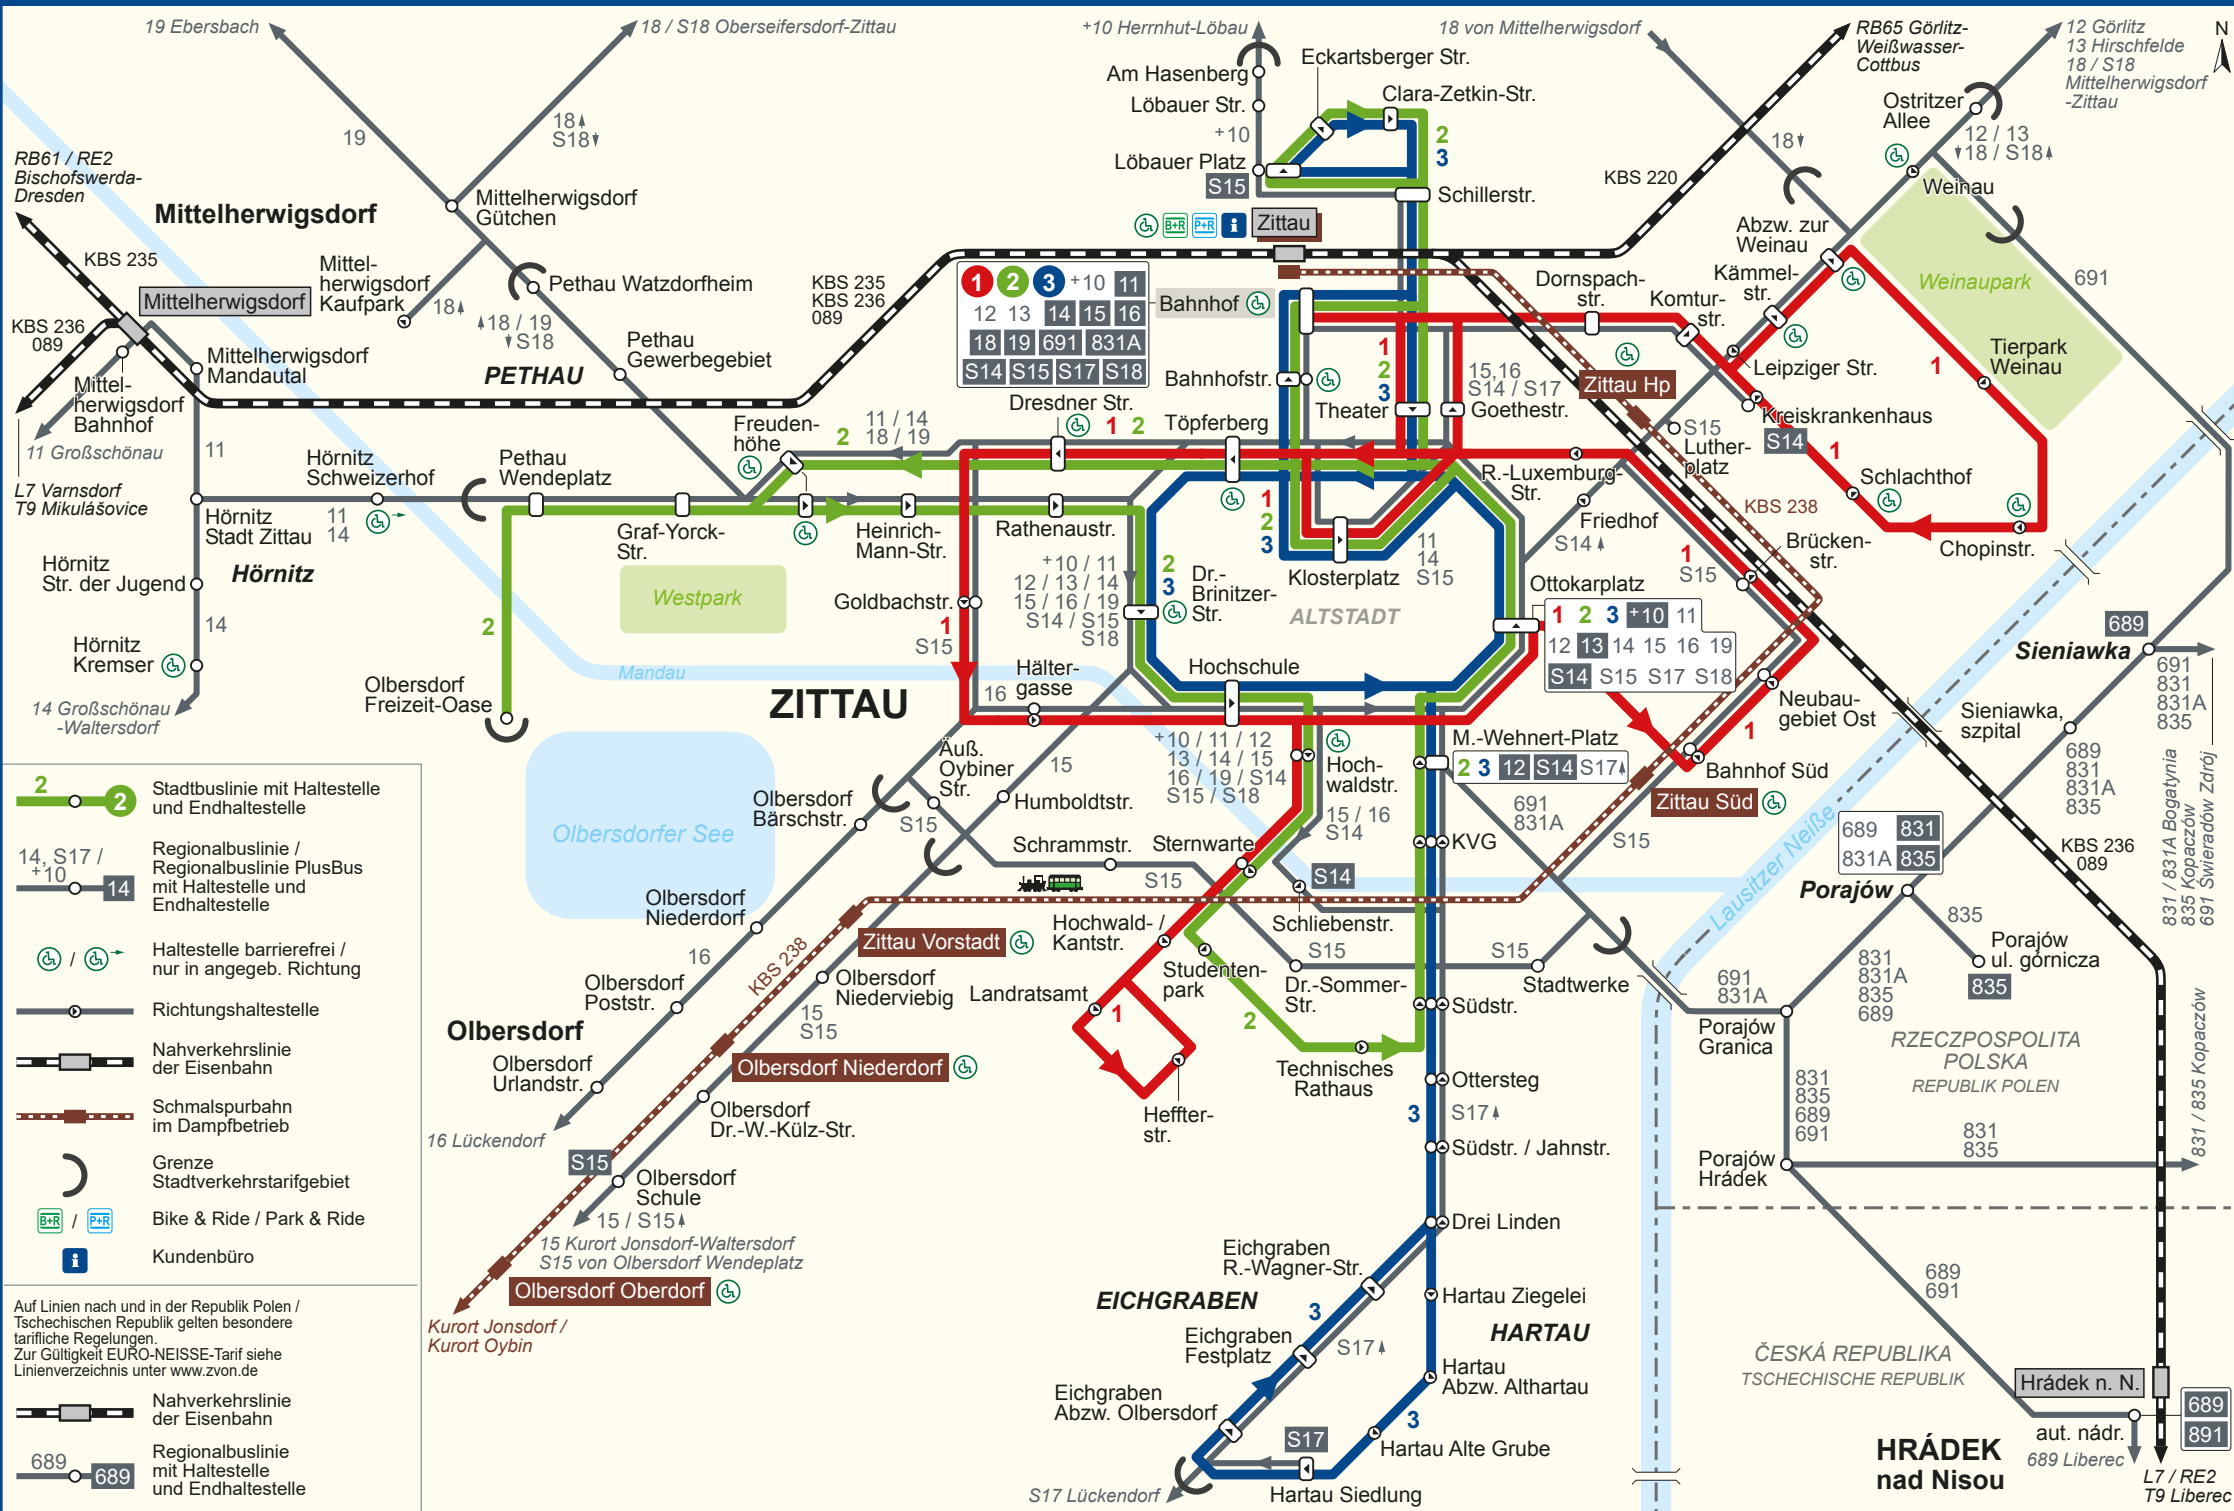

Linienetzplan Stadtverkehr Zittau

Stand: 01.02.2023

1	2	3	+10	11
12	13	14	15	16
18	19	691	831A	
S14	S15	S17	S18	

- Stadtbushlinie mit Haltestelle und Endhaltestelle
- Regionalbuslinie / Regionalbuslinie PlusBus mit Haltestelle und Endhaltestelle
- Haltestelle barrierefrei / nur in angegeb. Richtung
- Richtungshaltestelle
- Nahverkehrslinie der Eisenbahn
- Schmalspurbahn im Dampfbetrieb
- Grenze Stadtverkehrstarifgebiet
- Bike & Ride / Park & Ride
- Kundenbüro

Auf Linien nach und in der Republik Polen / Tschechischen Republik gelten besondere tarifliche Regelungen.
Zur Gültigkeit EURO-NEISSE-Tarif siehe Linienverzeichnis unter www.zvon.de

- Nahverkehrslinie der Eisenbahn
- Regionalbuslinie mit Haltestelle und Endhaltestelle

831 / 831A Bogatynia
835 Kopaczów
691 Swieradów Zdrój

ČESKÁ REPUBLIKA
TSCHECHISCHE REPUBLIK

HRÁDEK nad Nisou
aut. nádr. 689 Liberec
L7 / RE2 T9 Liberec