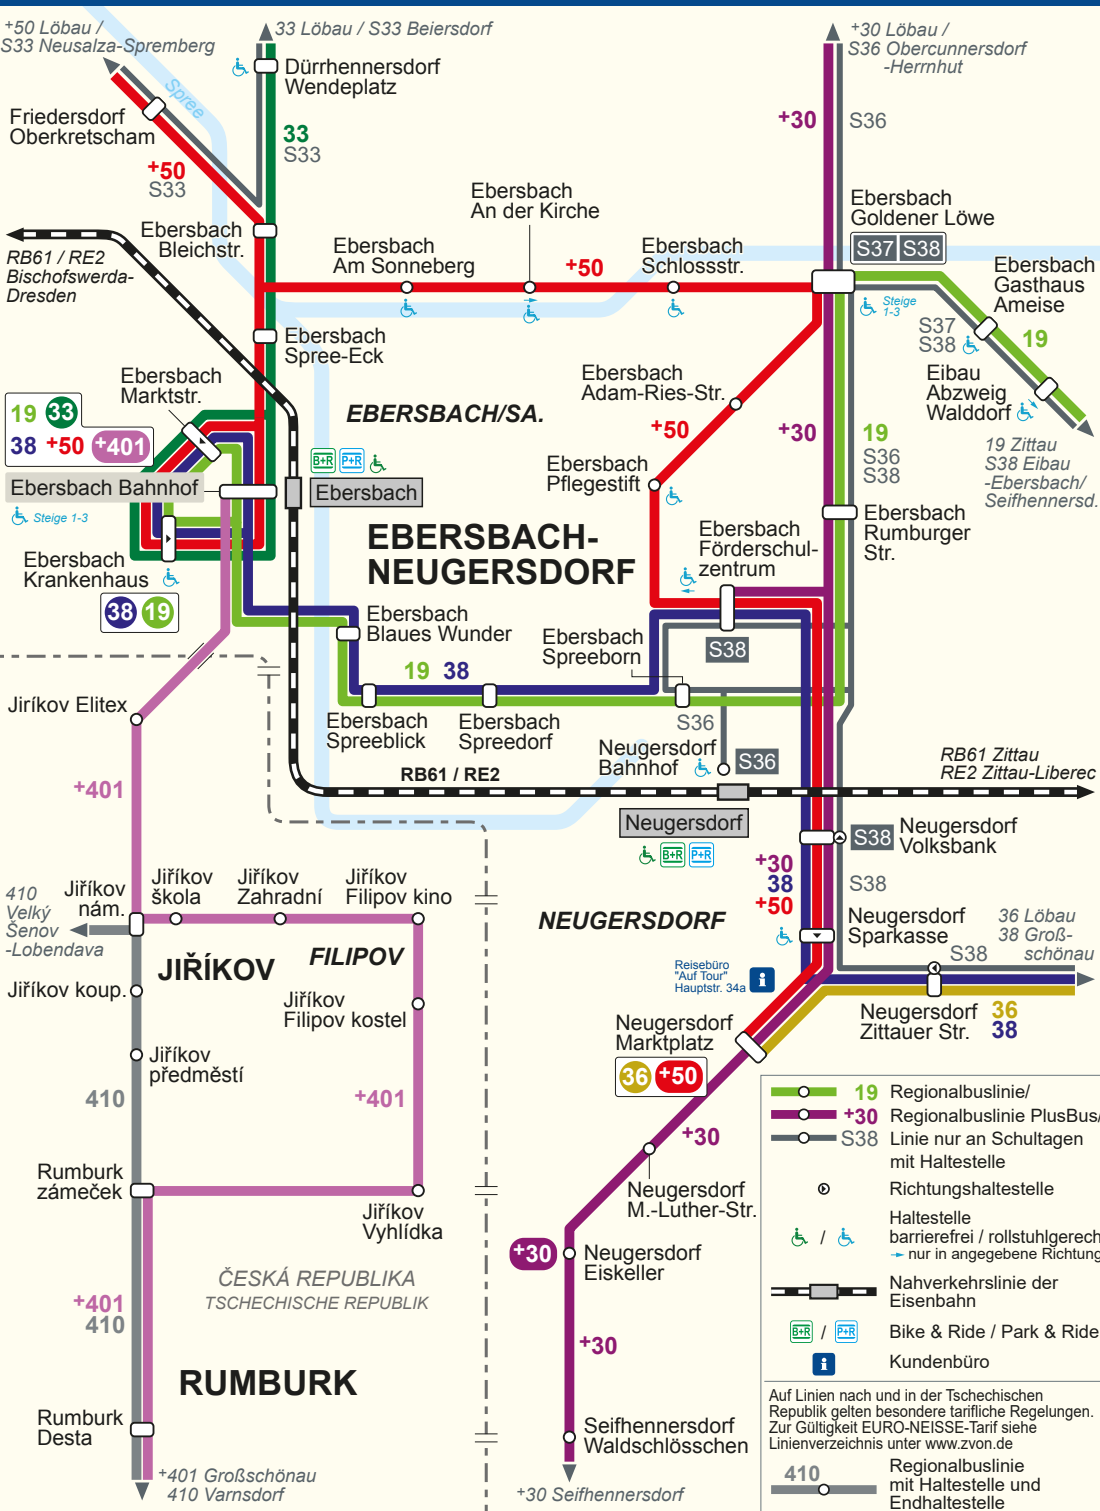

Linienetzplan Ebersbach-Neugersdorf

Stand: 15.12.2024

- 19** Regionalbuslinie/
- +30** Regionalbuslinie PlusBus/
- S38** Linie nur an Schultagen mit Haltestelle
- Richtungshaltestelle
- Haltestelle
- Haltestelle barrierefrei / rollstuhlgerecht
- nur in angegebene Richtung
- Nahverkehrslinie der Eisenbahn
- Bike & Ride / Park & Ride
- Kundenbüro

Auf Linien nach und in der Tschechischen Republik gelten besondere tarifliche Regelungen. Zur Gültigkeit EURO-NEISSE-Tarif siehe Liniennetzplan unter www.zvon.de

410 Regionalbuslinie mit Haltestelle und Endhaltestelle