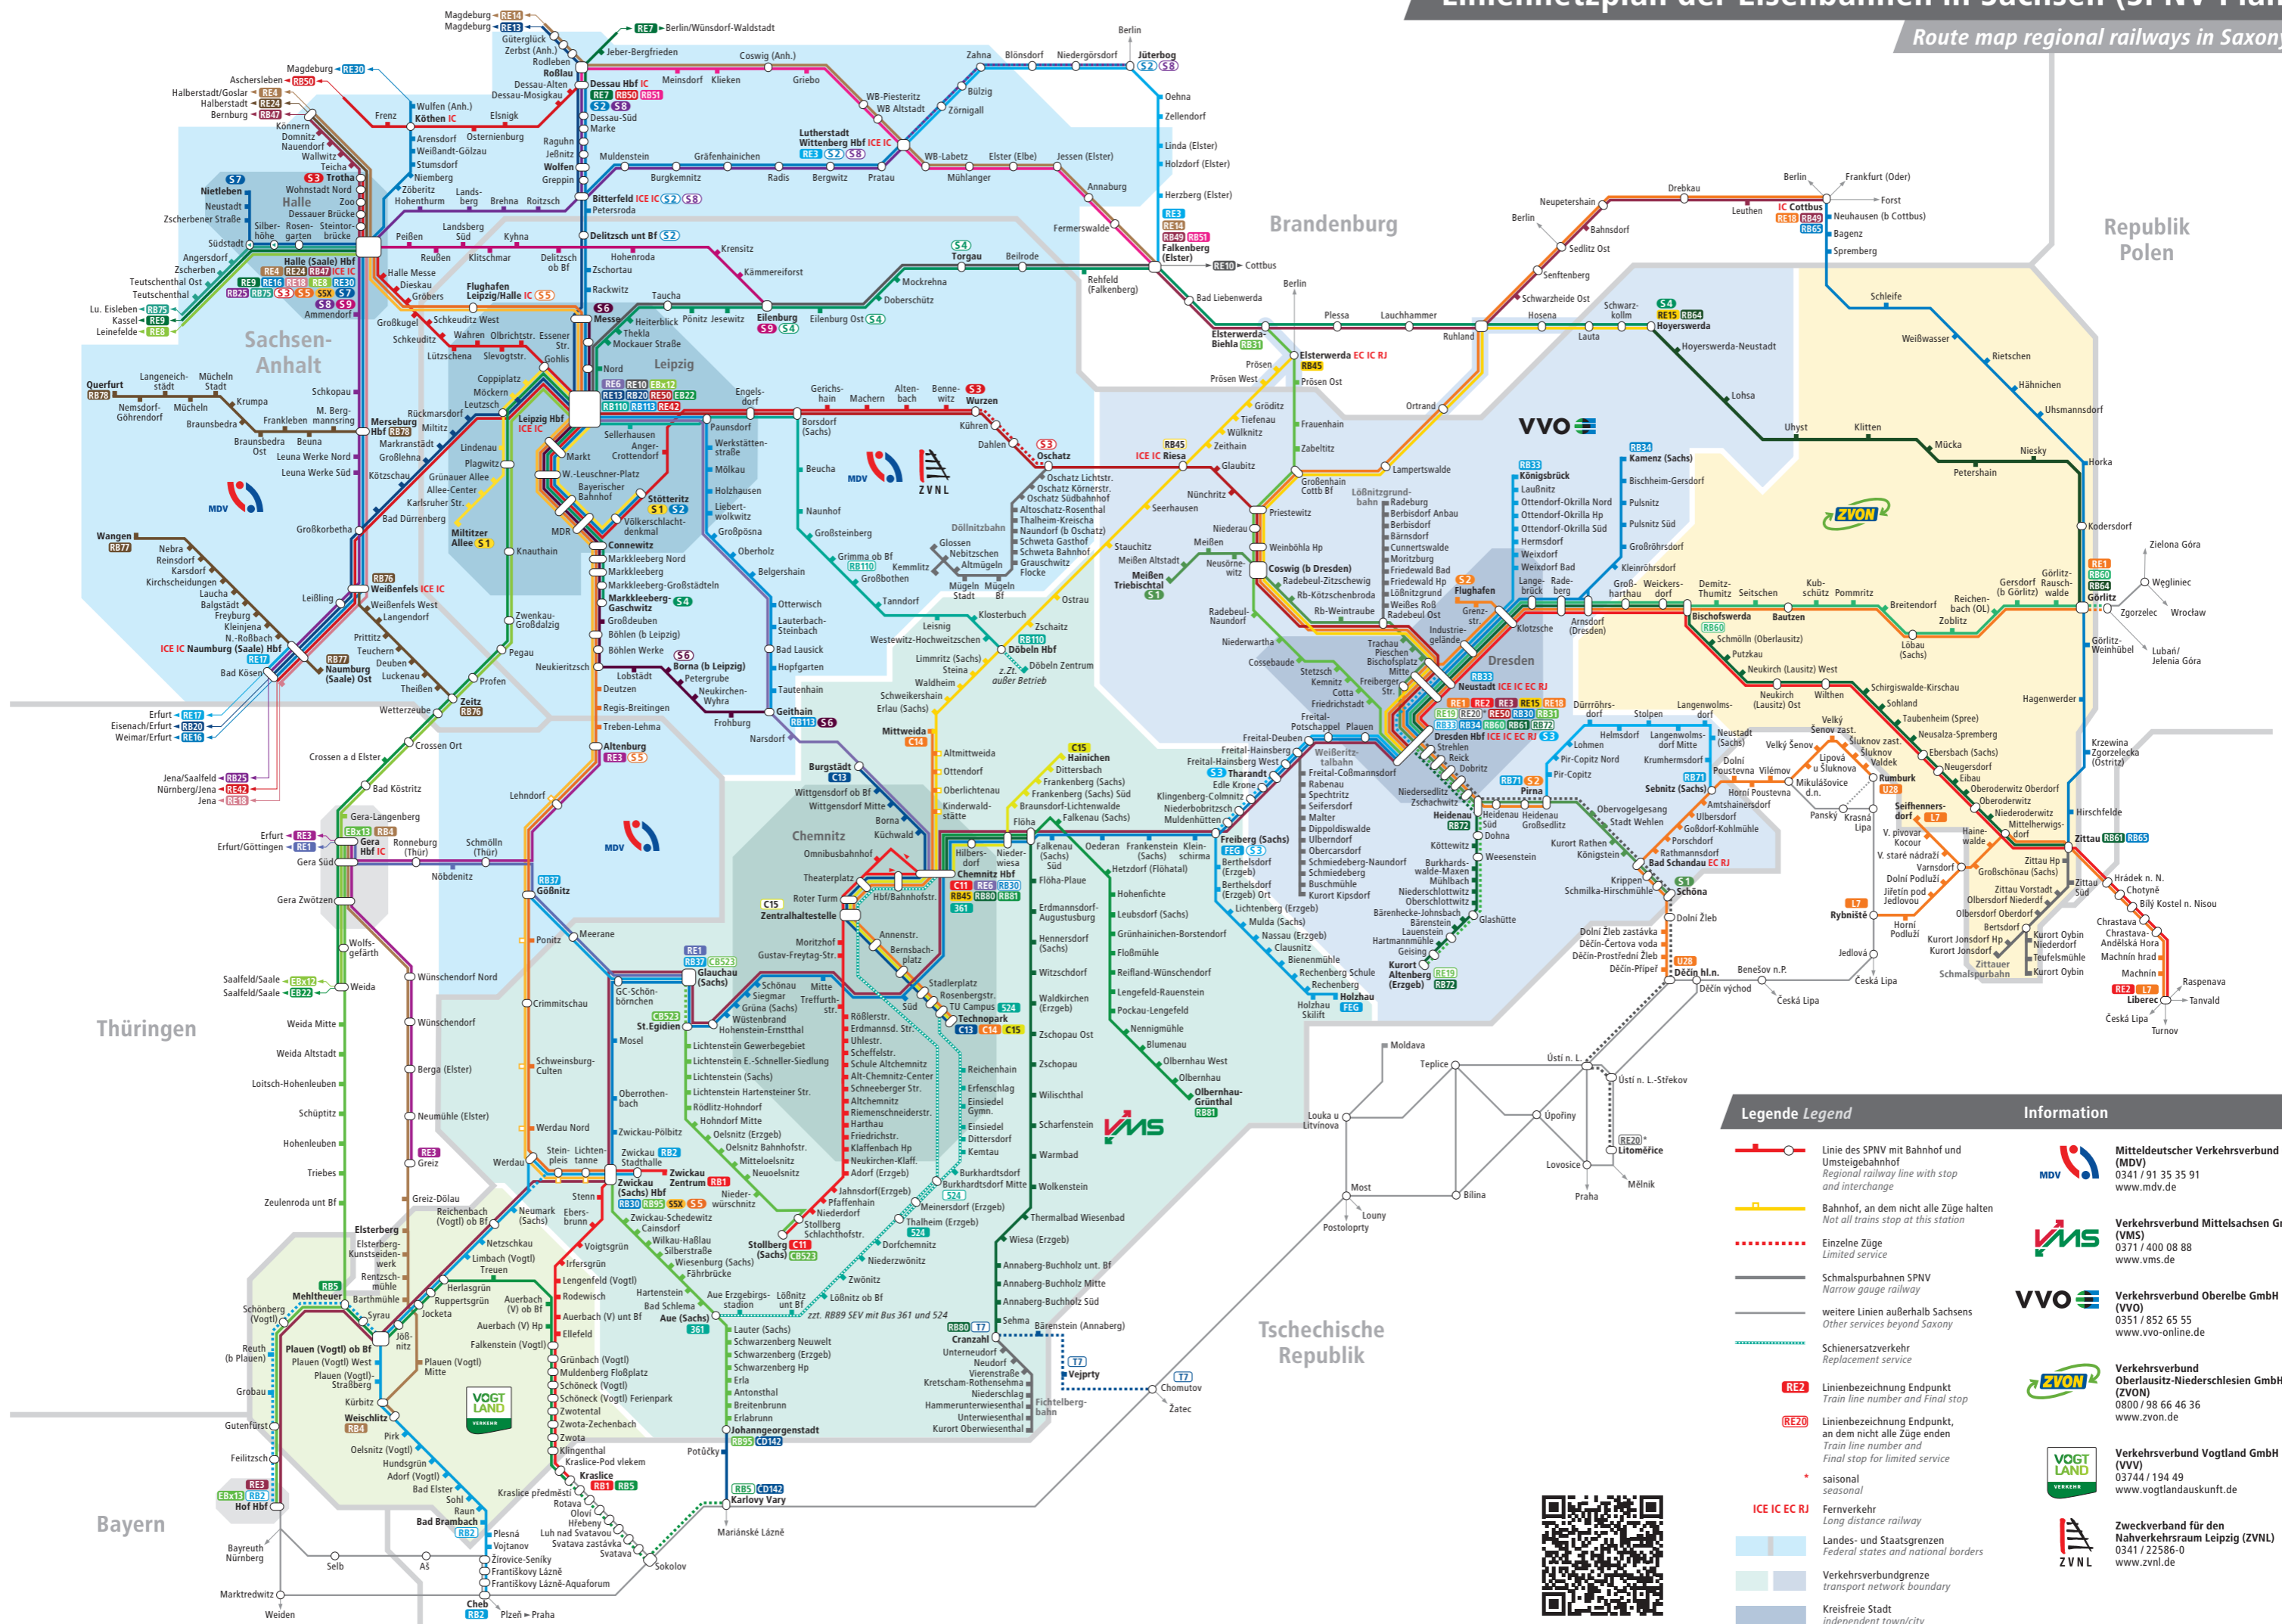

# Linienetzplan der Eisenbahnen in Sachsen (SPNV-Plan)

Route map regional railways in Saxony

### Legende Legend

- Linie des SPNV mit Bahnhof und Umsteigebahnhof  
Regional railway line with stop and interchange
- Bahnhof, an dem nicht alle Züge halten  
Not all trains stop at this station
- Einzelne Züge  
Limited service
- Schmalspurbahnen SPNV  
Narrow gauge railway
- weitere Linien außerhalb Sachsens  
Other services beyond Saxony
- Schiensersatzverkehr  
Replacement service
- Linienbezeichnung Endpunkt  
Train line number and Final stop
- Linienbezeichnung Endpunkt, an dem nicht alle Züge enden  
Train line number and Final stop for limited service
- saisonal  
seasonal
- Fernverkehr  
Long distance railway
- Landes- und Staatsgrenzen  
Federal states and national borders
- Verkehrsverbundgrenze  
transport network boundary
- Kreisfreie Stadt  
independent town/city

### Information

- MDV** Mitteldeutscher Verkehrsverbund GmbH (MDV)  
0341 / 91 35 35 91  
www.mdv.de
- VMS** Verkehrsverbund Mittelsachsen GmbH (VMS)  
0371 / 400 08 88  
www.vms.de
- VVO** Verkehrsverbund Oberelbe GmbH (VVO)  
0351 / 852 65 55  
www.vvo-online.de
- ZVON** Verkehrsverbund Oberlausitz-Niederschlesien GmbH (ZVON)  
0800 / 98 66 46 36  
www.zvon.de
- VOGT LAND** Verkehrsverbund Vogtland GmbH (VVV)  
03744 / 194 49  
www.vogtlandauskunft.de
- ZVNL** Zweckverband für den Nahverkehrsraum Leipzig (ZVNL)  
0341 / 22586-0  
www.zvnl.de