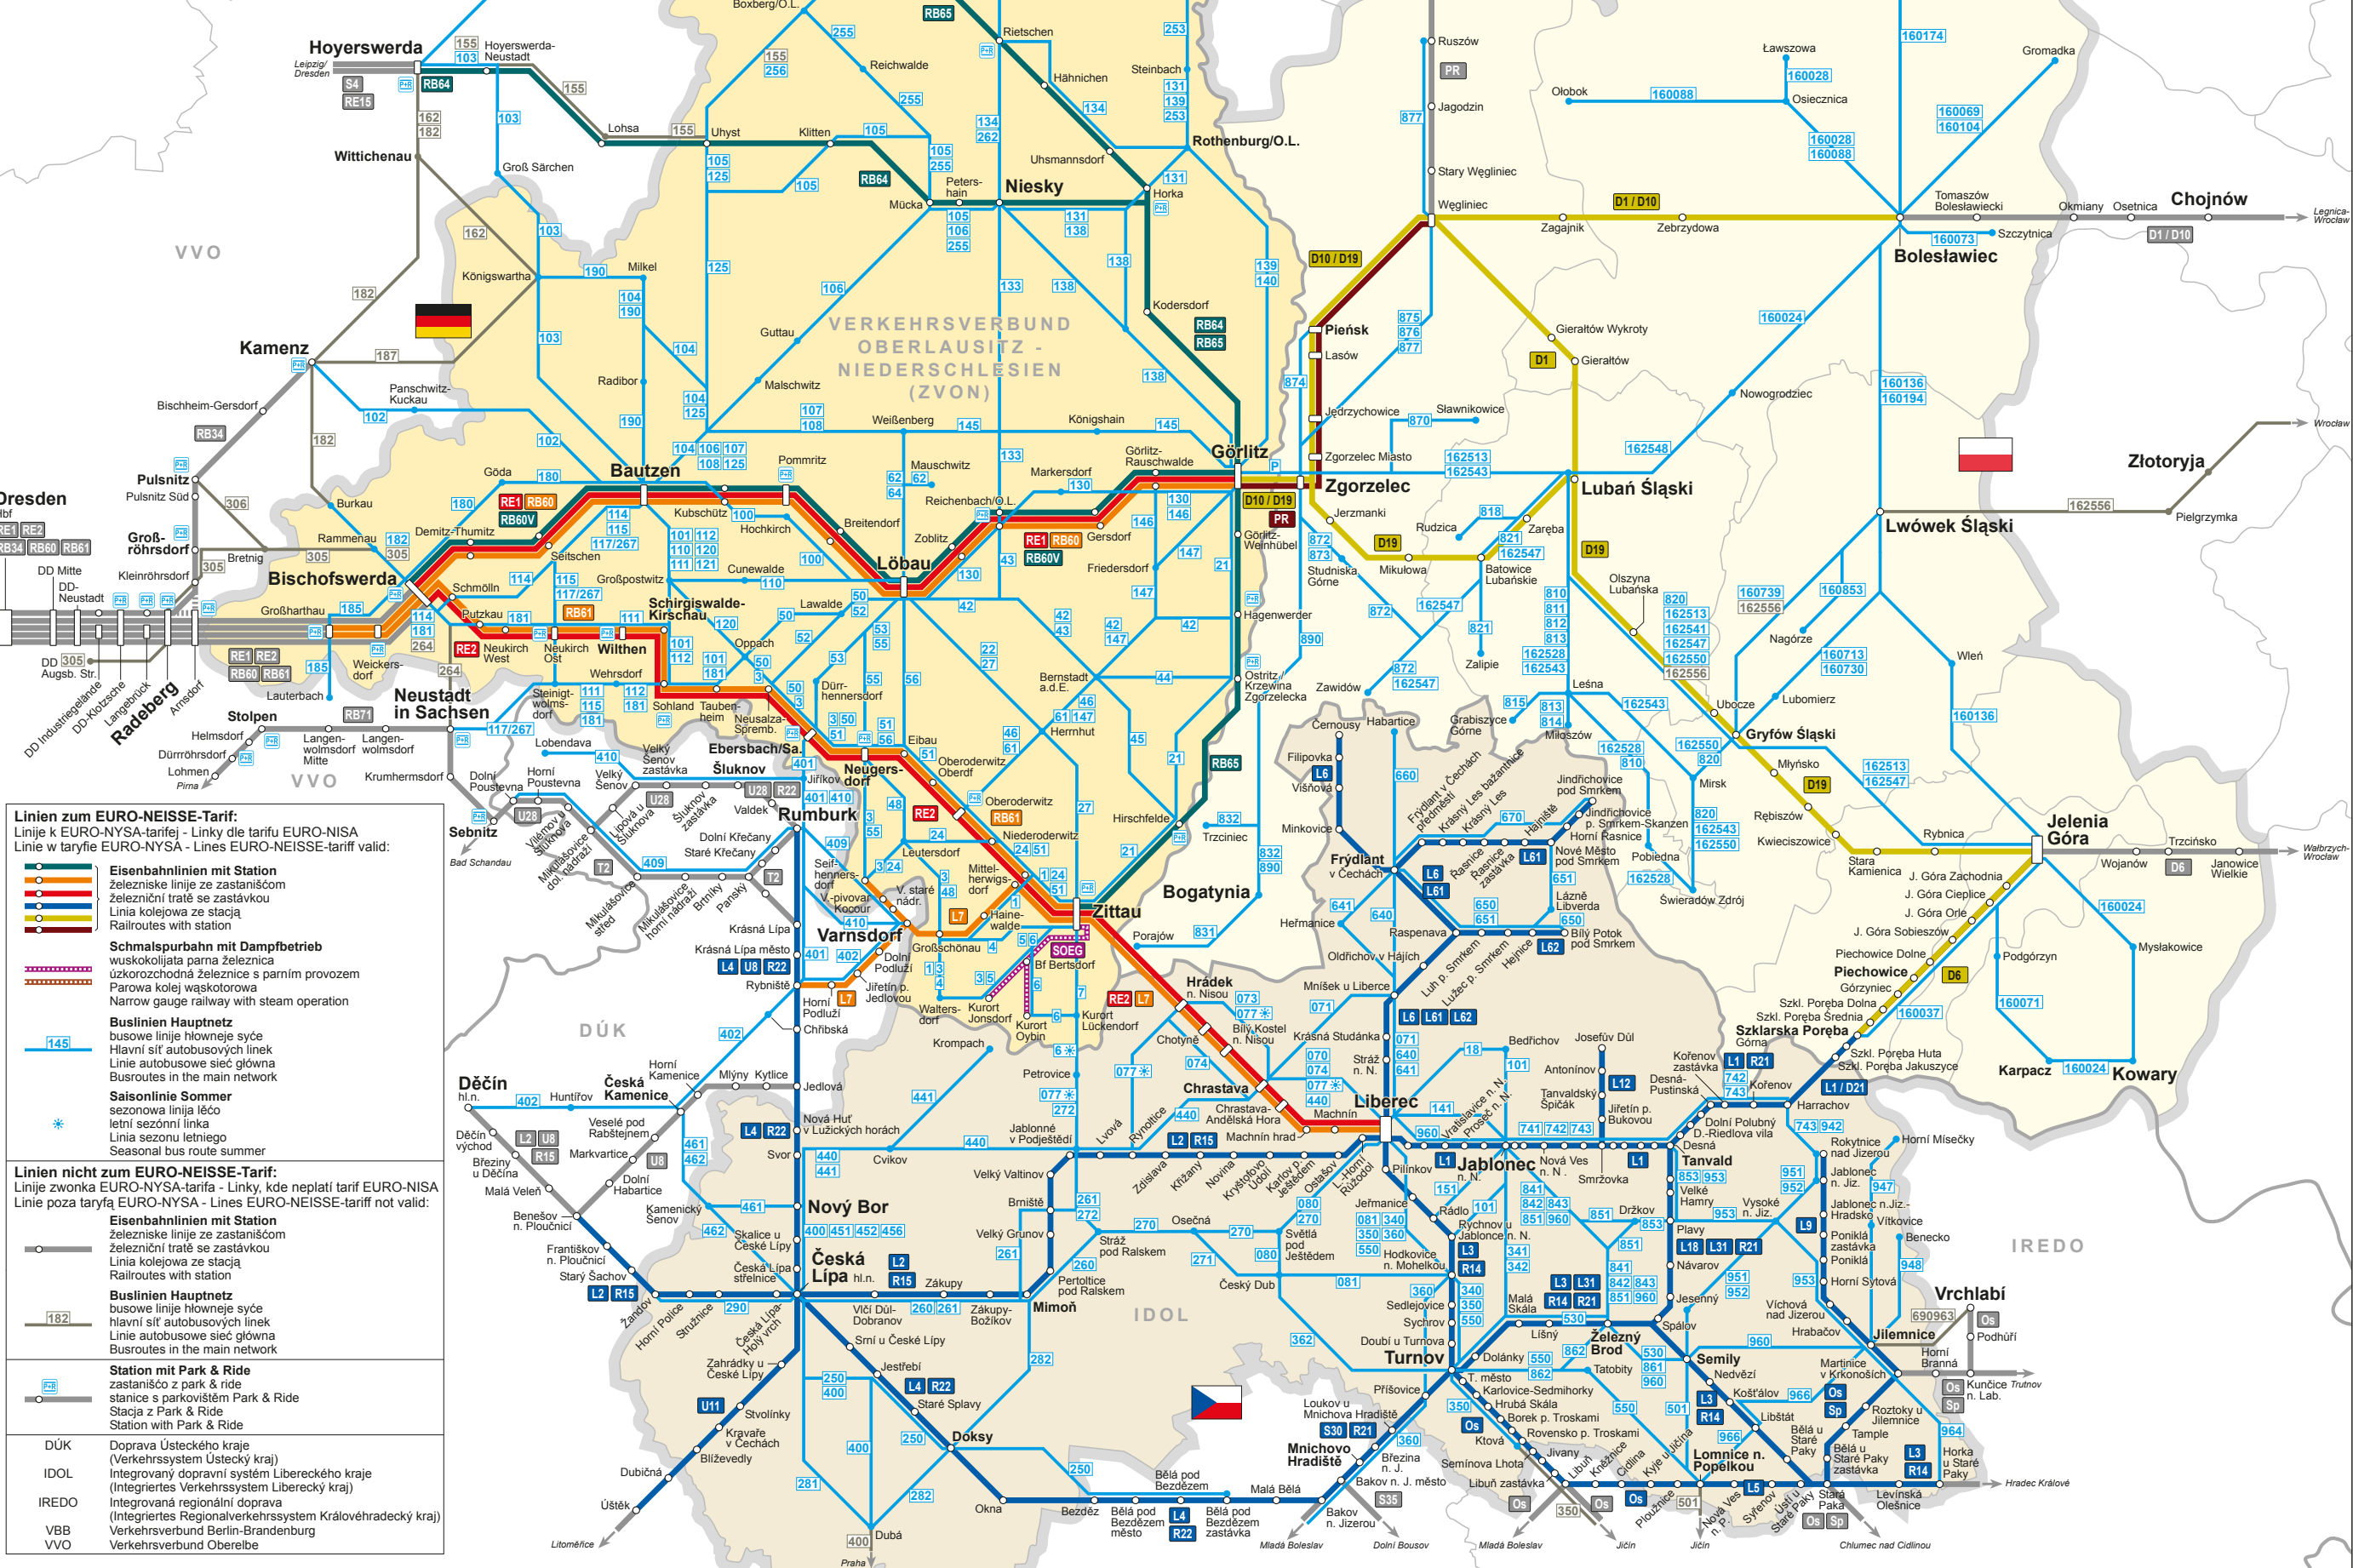

EURO-NEISSE-Hauptnetz
Hlavní síť EURO-NISA - Hlavní síť EURO-NISA -
Sieć główna EURO-NYSA - EURO-NEISSE-main network

Stand: 09.12.2018

Gültigkeitsbereich EURO-NEISSE-Tickets
wobliuk płaćiwosće EURO-NYSA-tiketow
oblast płaćiwosći jízdenek EURO-NISA
Obszar ważności biletów EURO-NYSA
Area covered by EURO-NEISSE-Tickets

Verzeichnis der Linien unter:
přehľad k linijach pod - seznam linek na - Spis linii na stronach - List of routes at:
www.vzon.de

Linien zum EURO-NEISSE-Tarif:
Linie k EURO-NYSA-tarifuj - Linky dle tarifu EURO-NISA
Linie w taryfie EURO-NYSA - Lines EURO-NEISSE-tarif valid:

- **Eisenbahnlínie mit Station**
  Železniškie línie ze zastávkám
  železniškie tratě se zastávkám
  Linia kolejowa ze stacją
  Railroutes with station
- **Schmalspurbahn mit Dampftrieb**
  wąskokolejowa parna železnica
  úzkorozchodná železnica s parním provozem
  Parowa kolej wąskotorowa
  Narrow gauge railway with steam operation
- **Buslínie Hauptnetz**
  busové línie hlavní sítě
  hlavní síť autobusových linek
  Linie autobusowe sieć główna
  Busroutes in the main network
- **Saisonlínie Sommer**
  sezonowa linia letní
  letní sezónní linka
  Linia sezonu letniego
  Seasonal bus route summer

Linien nicht zum EURO-NEISSE-Tarif:
Linie zvonka EURO-NYSA-tarifuj - Linky, kde neplatí tarif EURO-NISA
Linie poza taryfą EURO-NYSA - Lines EURO-NEISSE-tarif not valid:

- **Eisenbahnlínie mit Station**
  železniškie línie ze zastávkám
  železniškie tratě se zastávkám
  Linia kolejowa ze stacją
  Railroutes with station
- **Buslínie Hauptnetz**
  busové línie hlavní sítě
  hlavní síť autobusových linek
  Linie autobusowe sieć główna
  Busroutes in the main network
- **Station mit Park & Ride**
  zastávkám z park & ride
  stanice s parkovištěm Park & Ride
  Stacja z Park & Ride
  Station with Park & Ride

DÜK Doprava Ústeckého kraje (Verkehrssystem Ústecký kraj)
IDOL Integrovaný dopravní systém Libereckého kraje (Integriertes Verkehrssystem Liberecký kraj)
IREDO Integrovaná regionální doprava (Integriertes Regionalverkehrssystem Královéhradecký kraj)
VBB Verkehrsverbund Berlin-Brandenburg
VVO Verkehrsverbund Oberelbe