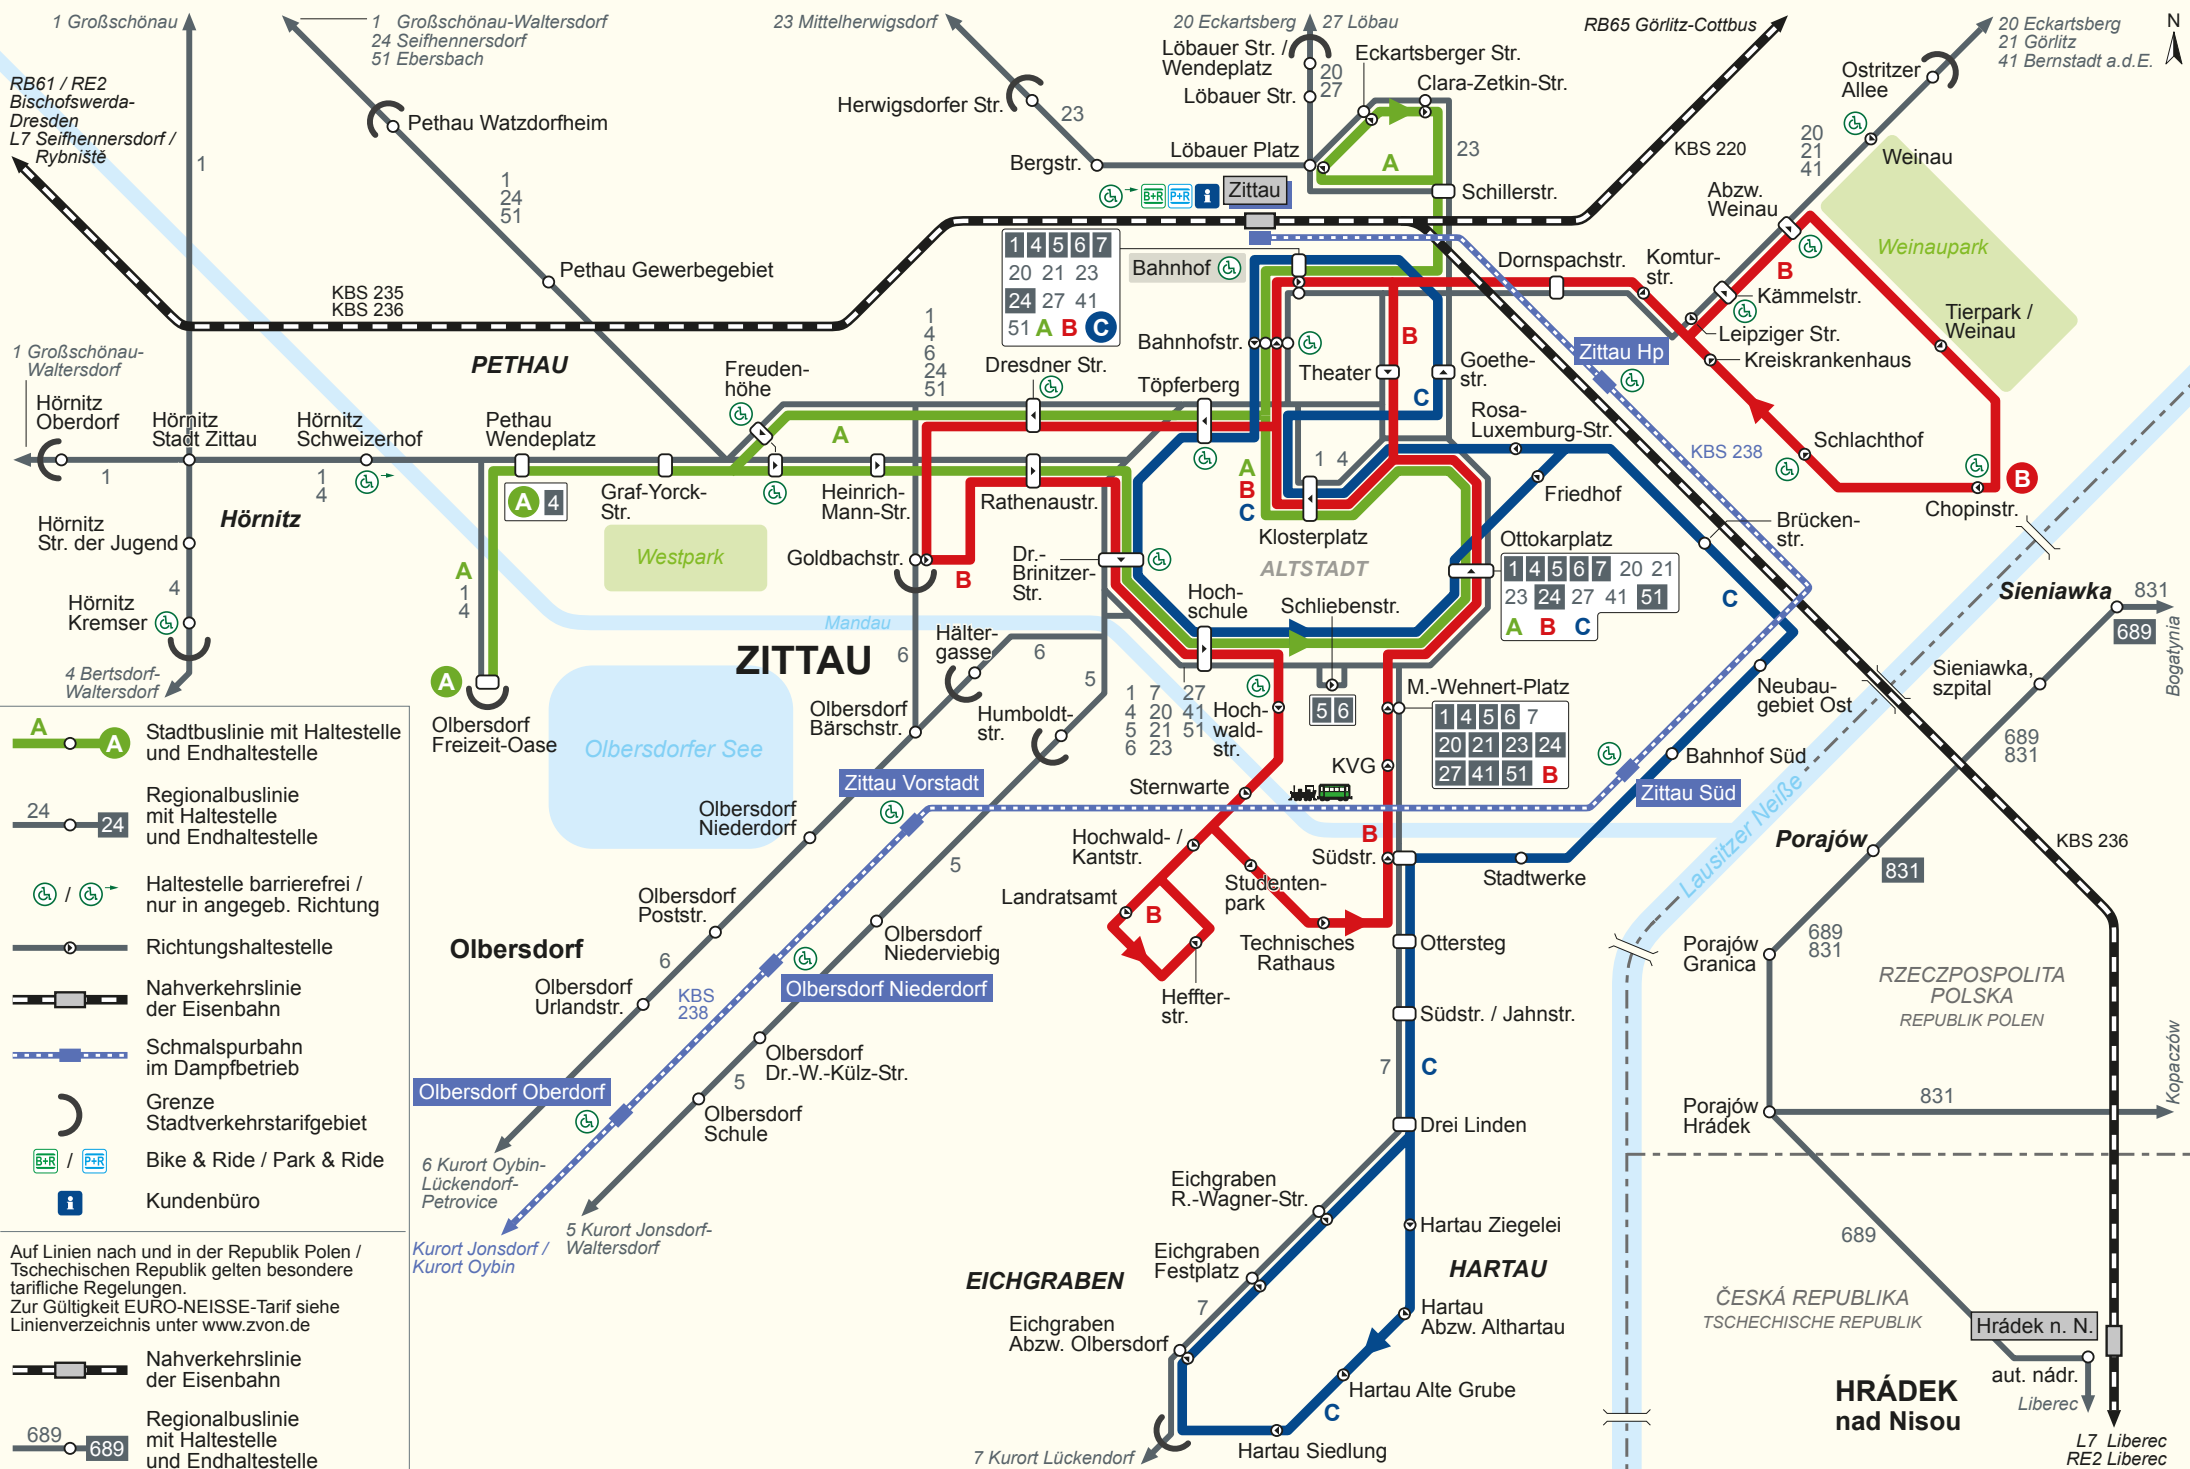

Liniennetzplan Stadtverkehr Zittau

Stand: 09.12.2018

689 689 Regionalbuslinie mit Haltestelle und Endhaltestelle

L7 Liberec RE2 Liberec