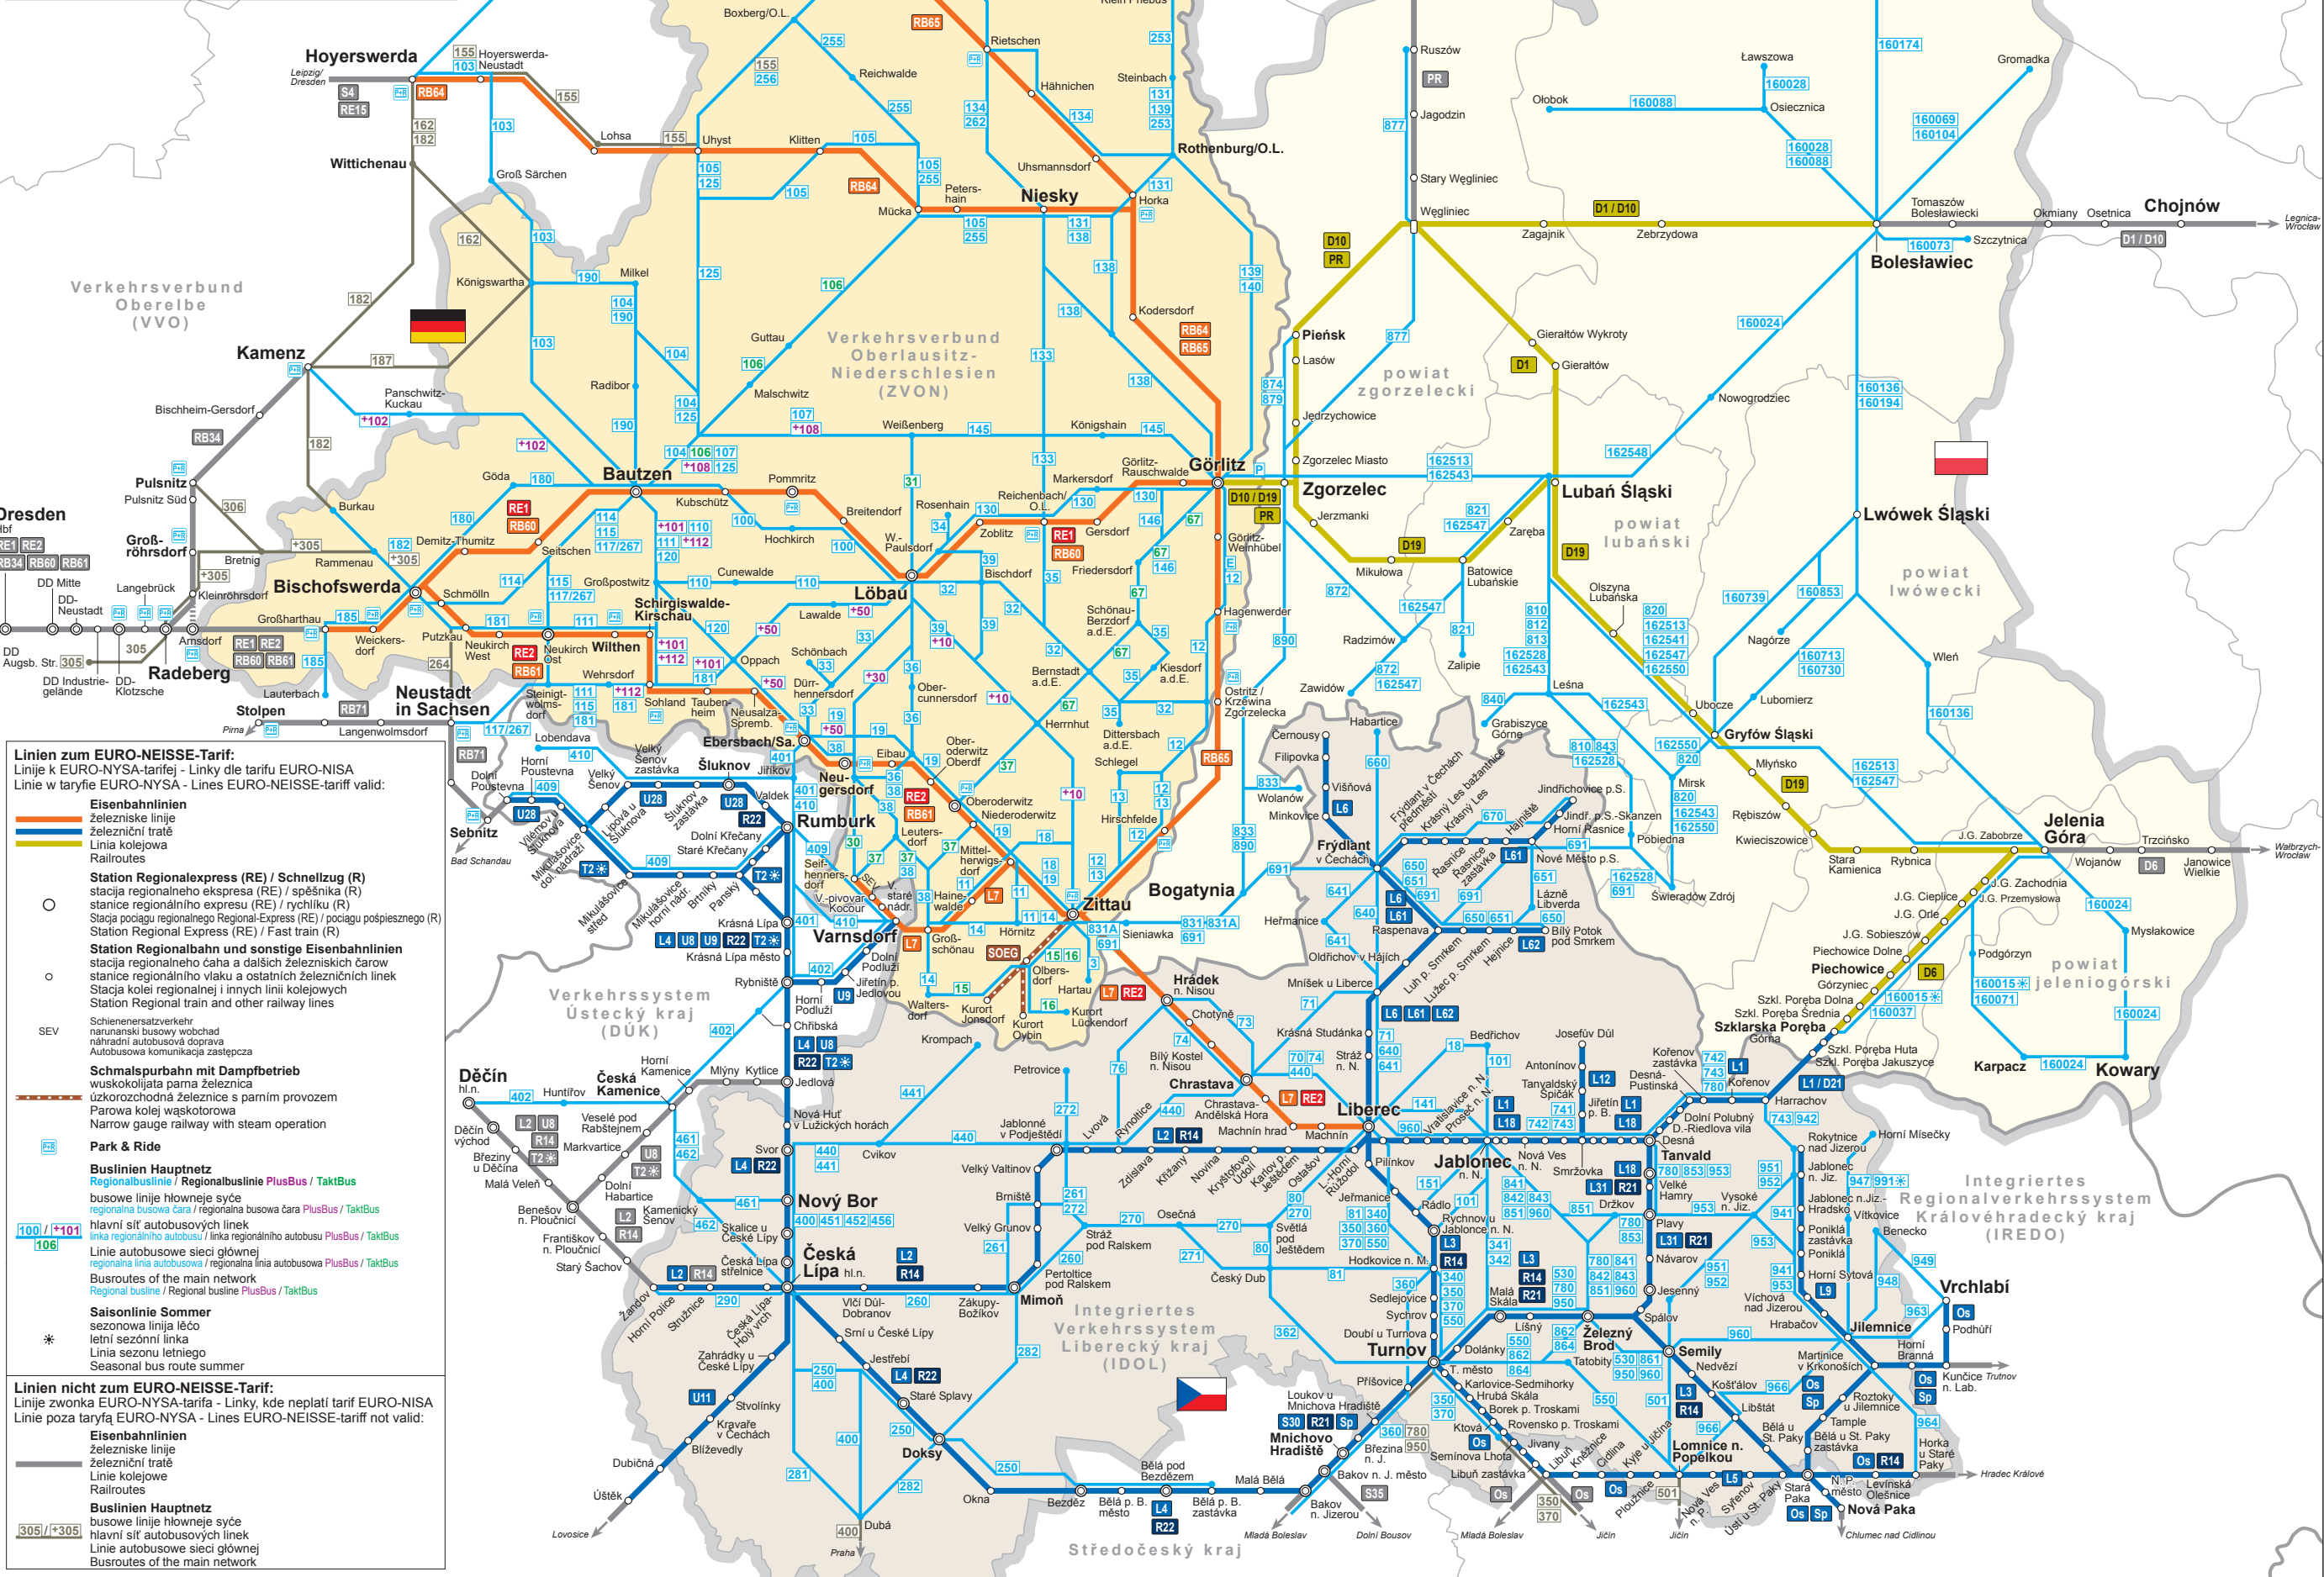

EURO-NEISSE-Hauptnetz
Hlavní síť EURO-NYSA - Hlavní síť EURO-NISA -
Sieć główna EURO-NYSA - EURO-NEISSE-main network

Stand: 01.04.2021

Gültigkeitsbereich EURO-NEISSE-Tickets
wobliw płatności EURO-NYSA-tiketow
oblast platnosti jízdenek EURO-NISA
Obszar ważności biletów EURO-NYSA
Area covered by EURO-NEISSE-Tickets

Verzeichnis der Linien unter:
přehled k liniích pod - seznam linek na - Spis linii na stránkách - List of routes at:
www.zvon.de

Linien zum EURO-NEISSE-Tarif:
Linie k EURO-NYSA-tarif - Linky dle tarifu EURO-NISA
Linie v taryfě EURO-NYSA - Lines EURO-NEISSE-tarif valid:

Eisenbahnlínien
Železniční tratě
Rail routes

Station Regionalexpress (RE) / Schnellzug (R)
stanice regionálního expresu (RE) / rychlíku (R)
Stacja regionalnego ekspresu (RE) / pociągu pośpiesznego (R)
Station Regional Express (RE) / Fast train (R)

Station Regionalbahn und sonstige Eisenbahnlínien
stanice regionálního vlaku a ostatních železničních linek
Stacja kolei regionalnej i innych linii kolejowych
Station Regional train and other railway lines

Schiennersatzverkehr
narunanski busový wozňad
náhradní autobusová doprava
Autobusowa komunikacja zastępcza

Schmalspurbahn mit Dampfbetrieb
wuskokolijata parna železnica
úzkorozchodná železnice s parním provozem
Parowa kolej wąskotorowa
Narrow gauge railway with steam operation

Park & Ride

Buslinien Hauptnetz
Regionalbuslinie / Regionalbuslinie PlusBus / TaktBus
busové linie hlavní sítě
regionální autobusová čára / regionální autobusová čára PlusBus / TaktBus
hlavní síť autobusových linek
linia regionalnego autobusu / linia regionalnego autobusu PlusBus / TaktBus
Linie autobusowe sieci głównej
regionalna linia autobusowa / regionalna linia autobusowa PlusBus / TaktBus
Busroutes of the main network
Regional buslinie / Regional buslinie PlusBus / TaktBus

Saisonlinie Sommer
sezónová linie léto
letní sezónní linka
Linia sezonu letniego
Seasonal bus route summer

Linien nicht zum EURO-NEISSE-Tarif:
Linie zwonka EURO-NYSA-tarif - Linky, kde neplatí tarif EURO-NISA
Linie poza taryfą EURO-NYSA - Lines EURO-NEISSE-tarif not valid:

Eisenbahnlínien
Železniční tratě
Linie kolejowe
Rail routes

Buslinien Hauptnetz
busové linie hlavní sítě
hlavní síť autobusových linek
Linia autobusowe sieci głównej
Busroutes of the main network