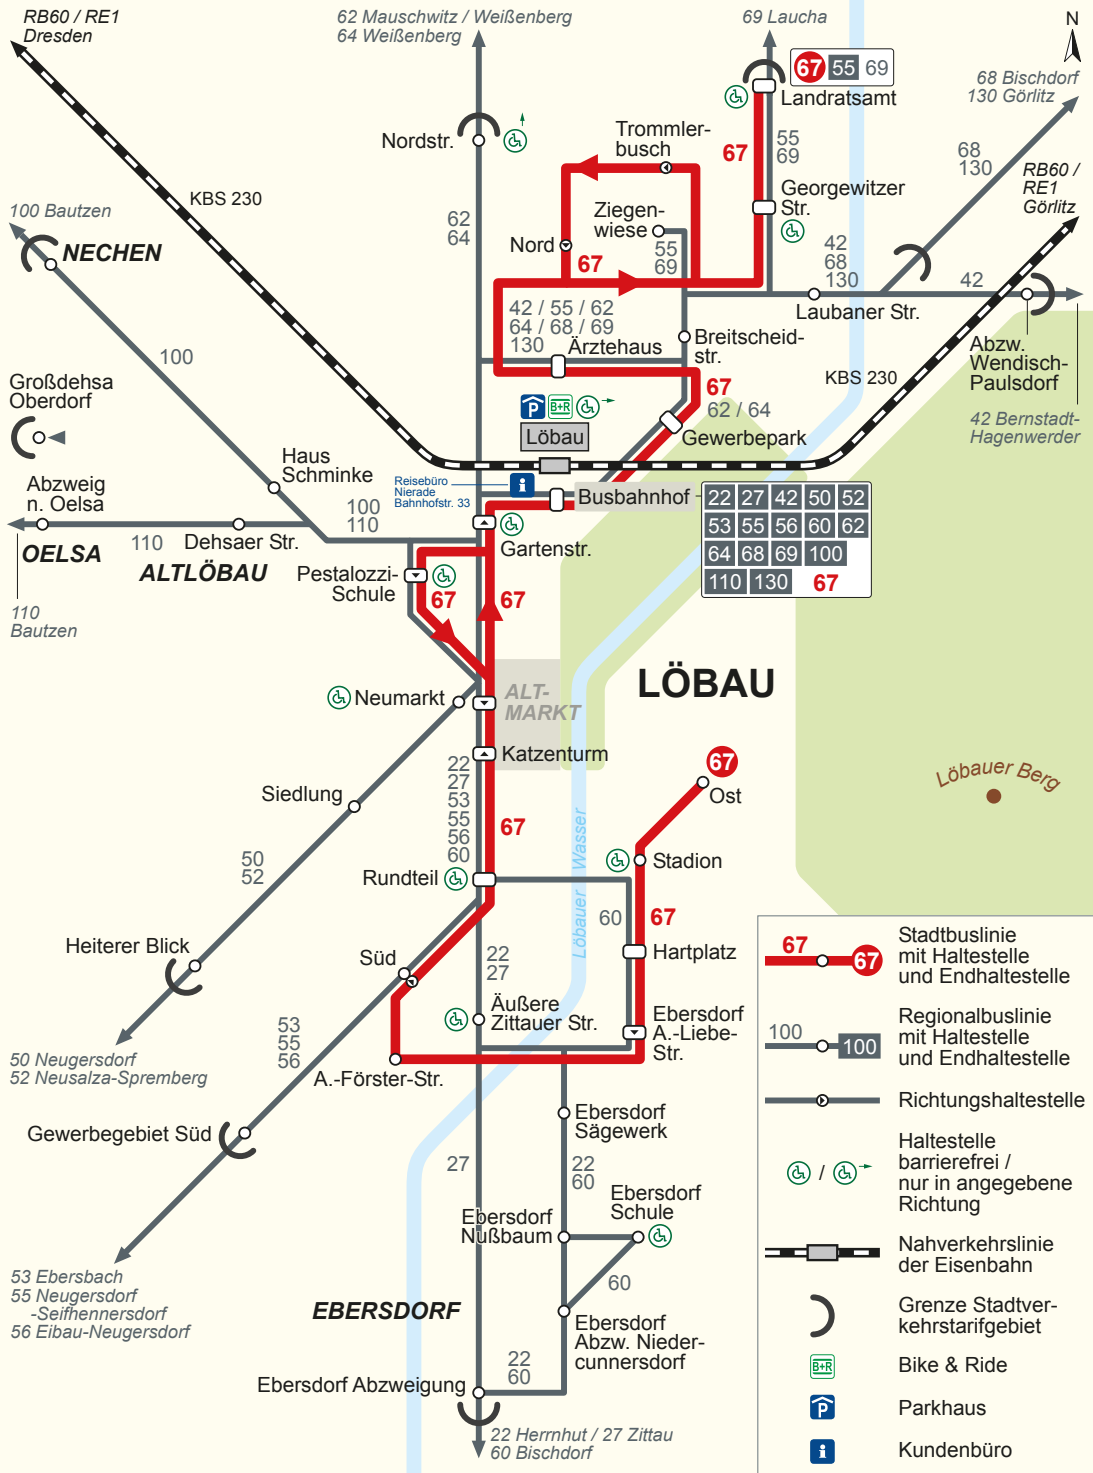

# Linienetzplan Stadtverkehr Löbau

Stand: 15.12.2019

- Stadtbuslinie mit Haltestelle und Endhaltestelle
- Regionalbuslinie mit Haltestelle und Endhaltestelle
- Richtungshaltestelle
- Haltestelle barrierefrei / nur in angegebene Richtung
- Nahverkehrslinie der Eisenbahn
- Grenze Stadtverkehrstarifgebiet
- Bike & Ride
- Parkhaus
- Kundenbüro