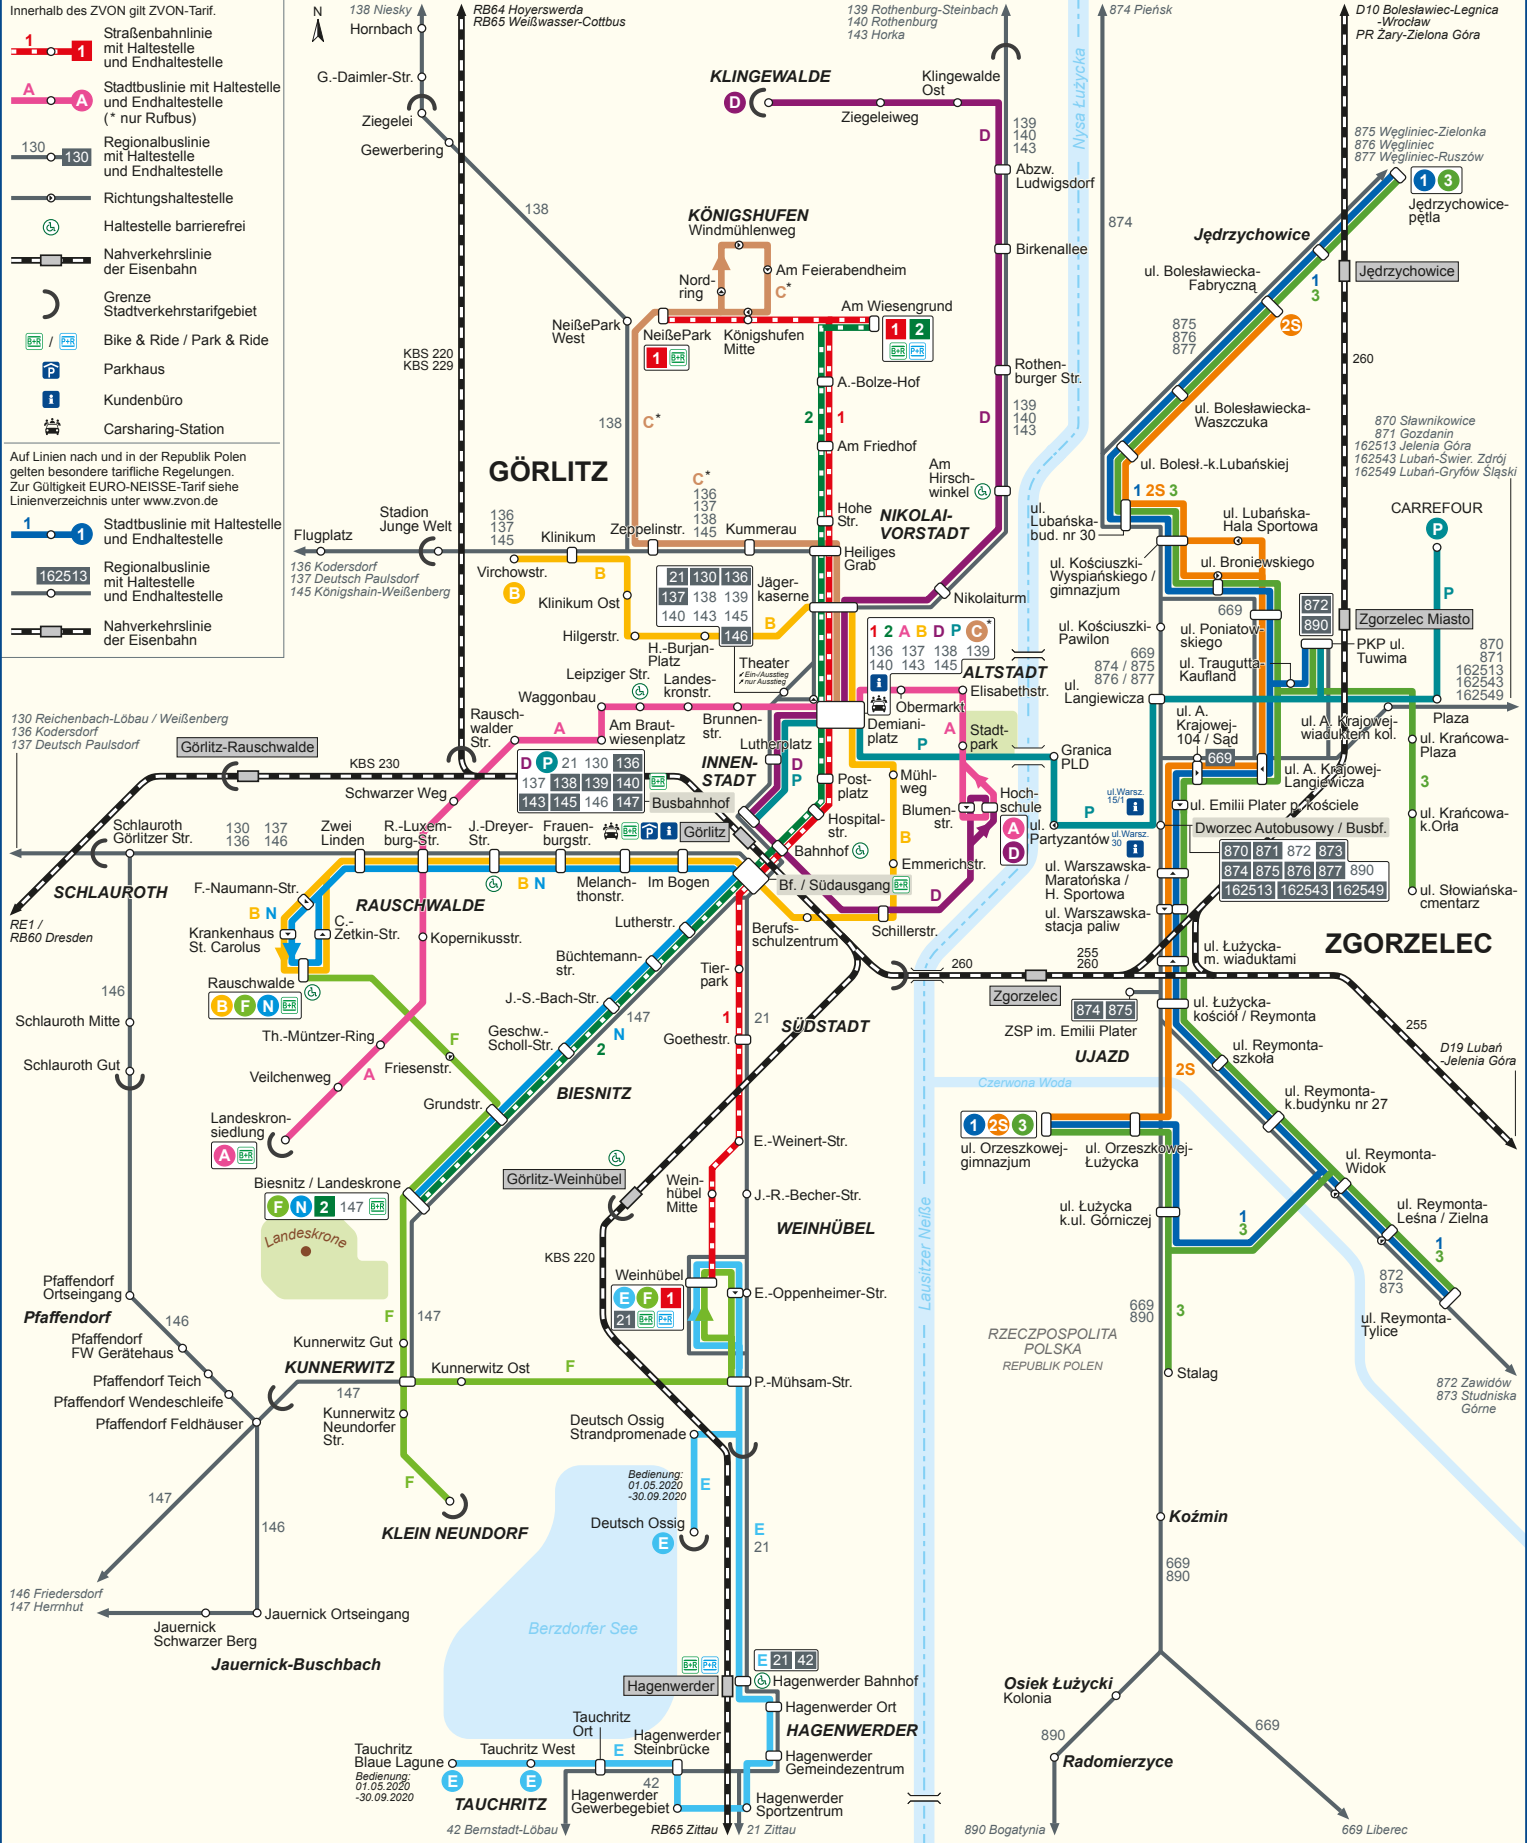

Liniennetzplan Stadtverkehr Görlitz - Zgorzelec

Stand: 15.12.2019

1. Innerhalb des ZVON gilt ZVON-Tarif.
2. Straßenbahnlinie mit Haltestelle und Endhaltestelle
   - Stadtbuslinie mit Haltestelle und Endhaltestelle (* nur Rufbus)
   - Regionalbuslinie mit Haltestelle und Endhaltestelle
   - Richtungshaltestelle
   - Haltestelle barrierefrei
   - Nahverkehrslinie der Eisenbahn
   - Grenze Stadtverkehrstarifgebiet
   - Bike & Ride / Park & Ride
   - Parkhaus
   - Kundenbüro
   - Carsharing-Station

1. Auf Linien nach und in der Republik Polen gelten besondere tarifliche Regelungen. Zur Gültigkeit EURO-NEISSE-Tarif siehe Liniennetzplan unter www.zvon.de
2. Stadtbuslinie mit Haltestelle und Endhaltestelle
   - Regionalbuslinie mit Haltestelle und Endhaltestelle
   - Nahverkehrslinie der Eisenbahn

130 Reichenbach-Löbau / Weissenberg
136 Kodersdorf
137 Deutsch Paulsdorf
145 Königshain-Weissenberg

Schlauroth
130
137
136
146

Rauschwalde
130
137
136
146

Pfaffendorf
146

Kunnerwitz
147

Klein Neundorf
147

Jauernick-Buschbach
146
147

Tauchritz
42
Bernstadt-Löbau

Hagenwerder
42
Zittau

Osiek Łużycki Kolonia
890
Bogatynia

Radomierzyce
669
Liberec

136 Kodersdorf
137 Deutsch Paulsdorf
145 Königshain-Weissenberg

130 Reichenbach-Löbau / Weissenberg
136 Kodersdorf
137 Deutsch Paulsdorf
145 Königshain-Weissenberg